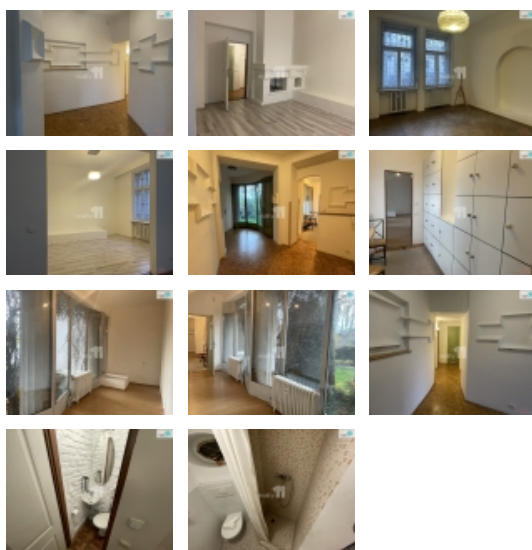

Pronájem bytu 2+1, 90 m², OV, Praha 2, Vyšehrad, ul. Rašínovo nábřeží

Poplatky ve výši cca 5.700 Kč bez DPH + převod el. energie a plynu., k pronájmu členité a rozlehlé prostory po částečné rekonstrukci o celkové velikosti 90 m, na lukrativním místě na Praze 2 Rašínově nábřeží. Prostory vhodné i k bydlení, a to s orientací V, Z se nachází v 1.NP, cihlové architektonické vily a skládají se ze vstupní haly, chodby, 4 samostatných místností, z toho 2 jsou průchozí, a zázemí (1x koupelna s WC, 1x WC). V samotném prostoru lze nalézt také velké množství architektonických prvků, jenž mu dodávají na výjimečnosti. Na podlahách parkety, plovoucí podlaha, dlažba. Samostatný vstup přímo ze společných prostor domu, s výhledem do komunitní zahrady a klidné ulice. Vytápění prostor pomocí domovního kotle. Parkování je možné v přilehlých ulicích. Prostory s výbornou dopravní dostupností (metro B, bus, tram, vlak). Veškerá občanská vybavenost v okolí restaurace, obchody, atd. Doporučujeme. Ev. číslo: 26834. Energetický štítek: G