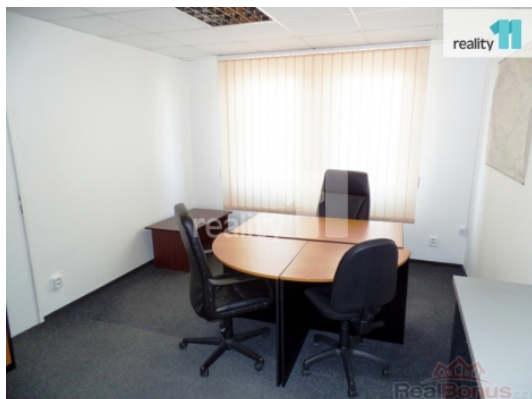

Pronájem kanceláří, Jesenice (okres Praha-západ)

Pronájem kanceláří, Jesenice (okres Praha-západ)

ČÍSLO ZAKÁZKY: 26955   TYP ZAKÁZKY: pronájem

LOKALITA: Jesenice (okres Praha-západ), Hrnčířská

Pronájem kanceláří, Jesenice (okres Praha-západ)

Poplatky paušálem 2000,-Kč/měsíc, K pronájmu kancelář v přízemní administrativní budovy, 26 m, Zdiměřice, Jesenice, Praha - západ. Kancelář se nachází v blízkosti Jesenice a Vestce. Za vodu se zde neplatí, jelikož je ze studny. Na začátku platíte 3x celkovou měsíční platbu. (1x jistota pro majitele, 1x odměna RK, 1x pronájem včetně služeb) Poplatky paušálem 2000,-Kč/měsíc Ev. číslo: 26955. Energetický štítek: G

CENA: (za měsíc) **6 990,- Kč**

Informace o nemovitosti

Druh objektu	montovaná
Stav objektu	dobrý
Energetická třída	G - Mimořádně ne hospodárná
Vybaveno	Nezařízeno
Užitná plocha (m2)	26
Druh prostor	Kanceláře

Nemovitost nabízí

Reality 11