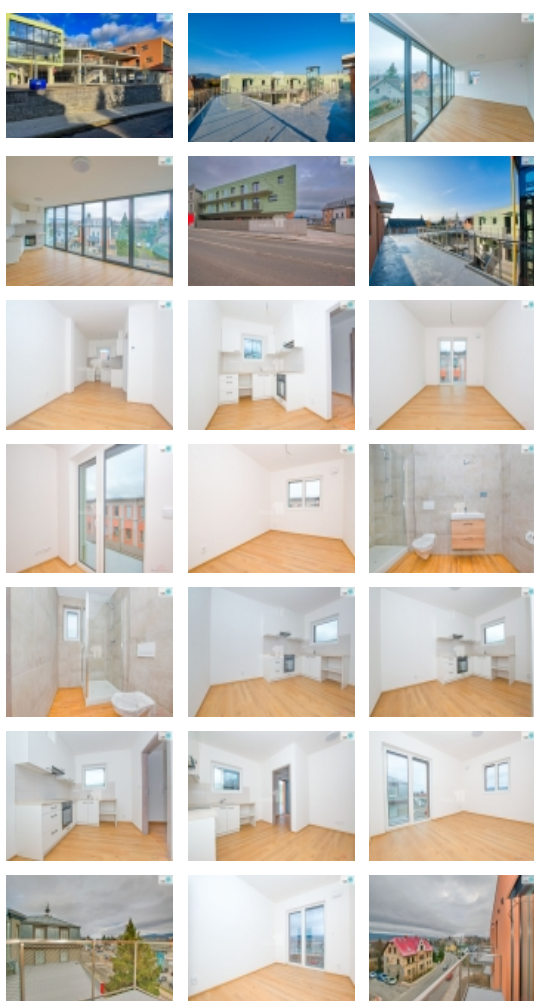

Pronájem bytu 2+kk, 55 m2, OV, Liberec, Liberec XI-Růžodol I, ul. Londýnská

Pronájem bytu 2+kk, 55 m2, OV, Liberec, Liberec XI-Růžodol I, ul. Londýnská

ČÍSLO ZAKÁZKY: 27029 TYP ZAKÁZKY: pronájem

LOKALITA: Liberec, Liberec XI-Růžodol I, Londýnská

Pronájem bytu 2+kk, 55 m2, OV, Liberec, Liberec XI-Růžodol I, ul. Londýnská

+ zálohy za energie 4.350 Kč celkem 1 osoba + jistota + provize RK
1x nájemné + DPH 21%, Odstartována nabídka podnájmu moderních apartmánových jednotek v rezidenční budově blízko centra Liberce, ul. Londýnská. Čtěte celou nabídku.

Ve výhradním zastoupení klienta nabízíme podnájem ve zcela nové moderní budově se 17 apartmány o dispozicích 1+kk až 2+1. Nemovitost se nachází v klidném rezidenčním prostředí s výbornou dostupností do centra města Liberec (zastávka MHD přímo u domu). Ideální startovací bydlení pro mladé či studentské bydlení, singles, manažerské bydlení, poklidné bydlení pro seniory apod. K bydlení je možné pronájem parkovacího stání v částce 1.200 Kč. Rezidence je uzavřena, zabezpečena kamerovým systémem, každý rezident bude mít k dispozici aplikaci pro přístup. Pavlačové vstupy do jednotek, uprostřed domu je výtah. Nejsou k dispozici sklepní kóje. Rezervujte si včas termín prohlídky tohoto luxusního bydlení. Doporučujeme telefonicky, na e-mailové poptávky bude reagováno se zpožděním.

Hlavní přednosti apartmánů:

Moderní vybavení a design, prosvětlené místnosti, u většiny jednotek balkon

Podlahové vytápění pro maximální komfort

Kvalitní vinylové podlahy

Moderní kuchyňské linky vybavené pečicí troubou a varnou deskou, příprava pro myčku nádobí

Koupelny se sprchovými kouty

Venkovní okenní rolety u 4 jednotek, zbývající jednotky mají přípravu

Jednotky 2+kk ve 2 a 3NP:

Komplet zálohy pro 1 osobu.