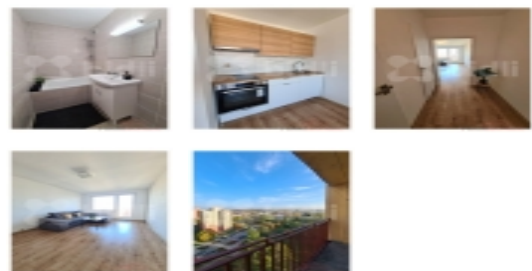

Pronájem bytu 1+kk, 31 m², DV, Bohumín, Nový Bohumín (okres Karviná), ul. Svat. Čecha - exkluzivně

Pronájem bytu 1+kk, 28 m², Svat. Čecha, Bohumín

ČÍSLO ZAKÁZKY: 226215 TYP ZAKÁZKY: pronájem

LOKALITA: Bohumín, Nový Bohumín (okres Karviná), Svat. Čecha

Pronájem bytu 1+kk, 28 m², Svat. Čecha, Bohumín

Nabízím Vám byt 1+kk s lodžii na ulici Svat. Čecha, který prošel vkusnou rekonstrukcí. Samotný dům je po revitalizaci.

K vybavení bytu patří kuchyňská linka s varnou deskou, digestoř, rozkládací gauč, konferenční stolek.

Do 10 minut chůze veškerá občanská vybavenost a výhoda blízké stanice vlakového nádraží.

K nájmu se připočítává záloha za služby, kauce ve výši dvou nájmů a provizi za zprostředkování hradí nájemce. Nezahrnuje elektřinu, která bude přepsána na nájemce.

Těšíme se na prohlídku.

CENA: (za měsíc) **7 000,- Kč**

Informace o nemovitosti

Dispozice bytu 1+kk

Číslo podlaží v domě 12

Počet podlaží objektu 12

Celková podlahová plocha (m²) 31

Druh objektu panelová

Stav objektu dobrý

Vlastnictví družstevní

Vybavení výtah
lodžie
sklep

Nemovitost nabízí

Bidli reality, a.s.

Jindřišská 889/17
Nové Město
110 00 Praha 1