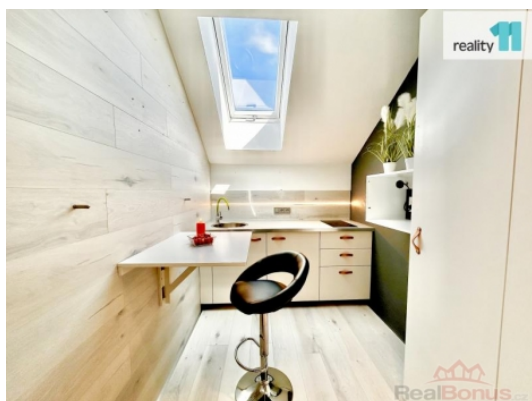

Pronájem bytu 1+kk, 16 m², OV, Praha 4, Točná, ul. náměstí Antonína Pecáka

Pronájem bytu 1+kk, 16 m², OV, Praha 4, Točná, ul. náměstí Antonína Pecáka

ČÍSLO ZAKÁZKY: 25347 TYP ZAKÁZKY: pronájem

LOKALITA: Praha 4, Točná, náměstí Antonína Pecáka

Pronájem bytu 1+kk, 16 m², OV, Praha 4, Točná, ul. náměstí Antonína Pecáka

+ poplatky 2 500,- + elektřina se přepisuje u PRE a záloha je cca 500,- 1 000,- + kauce + provize RK, Majitel preferuje zájemce české národnosti

Majitel preferuje zájemce bez zvířat.

Nabízíme exkluzivní pronájem ihned volného nadstandardně zrekonstruovaného mezonetového ateliéru 1kk, který se nachází ve 2. patře/2 (bez výtahu) cihlového domu v Praze - Točná.

V ceně je zahrnuto parkovací stání, které se nachází cca 150 m. od domu na oploceném parkovišti bez modrých zon.

Nemusíte se bát bydlení pod střechou, protože střecha je zcela nová (v roce 2022).

Designová kuchyně s vestavěnou lednicí, el. dvou plotýnkou, designovou baterií a ledkovým osvětlením.

Podmínka pronájmu je odkoupení následujících věcí: nová prostorná vestavěná šatní skříň na míru + bílý jídelní stůl + šedý závěs v chodbě šitý na míru je potřeba odkoupit od současného nájemníka za pevnou částku 5 000,- Kč.

Na zemi je položena velice kvalitní laminátová podlaha, nové bezpečnostní dveře, bodové osvětlení v celém prostoru.

Dvě střešní plastová okna jsou také nová. Na východ a druhé na západ.

Designová koupelna se sprchovým koutem, velkým zrcadlem, novým geberitem WC a umyvadlem.

Volné od 1.února a možná i dříve.

Ideální pro 1 max.2 osoby, pracující osobu, možné i pro studenta/studentku.

Parkování je již zahrnuté v ceně na oploceném parkovišti 2 min. od domu.

Volejte prosím pouze v pracovní době od pondělí - pátek od 9:00 - 17:00 hod. ale ideálně pošlete email s více informacemi o sobě.