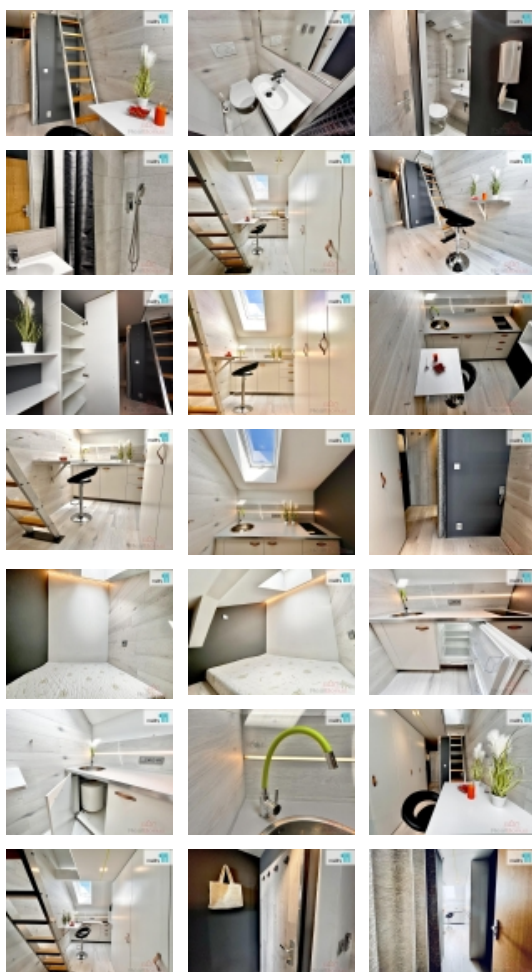

Pronájem bytu 1+kk, 16 m², OV, Praha 4, Točná, ul. náměstí Antonína Pecáka

Pronájem bytu 1+kk, 16 m², OV, Praha 4, Točná, ul. náměstí Antonína Pecáka

ČÍSLO ZAKÁZKY: 25347 TYP ZAKÁZKY: pronájem

LOKALITA: Praha 4, Točná, náměstí Antonína Pecáka

Pronájem bytu 1+kk, 16 m², OV, Praha 4, Točná, ul. náměstí Antonína Pecáka

+ poplatky 2 500,- + elektřina se přepisuje u PRE a záloha je cca 500,- 1 000,- + kauce + provize RK, Majitel preferuje zájemce české národnosti

Majitel preferuje zájemce bez zvířat.

Nabízíme exkluzivní pronájem ihned volného nadstandardně zrekonstruovaného mezonetového ateliéru 1kk, který se nachází ve 2. patře/2 (bez výtahu) cihlového domu v Praze - Točná.

V ceně je zahrnuto parkovací stání, které se nachází cca 150 m. od domu na oploceném parkovišti bez modrých zon.

Nemusíte se bát bydlení pod střechou, protože střecha je zcela nová (v roce 2022).

Designová kuchyně s vestavěnou lednicí, el. dvou plotýnkou, designovou baterií a ledkovým osvětlením.

Podmínka pronájmu je odkoupení následujících věcí: nová prostorná vestavěná šatní skříň na míru + bílý jídelní stůl + šedý závěs v chodbě šitý na míru je potřeba odkoupit od současného nájemníka za pevnou částku 5 000,- Kč.

Na zemi je položena velice kvalitní laminátová podlaha, nové bezpečnostní dveře, bodové osvětlení v celém prostoru.

Dvě střešní plastová okna jsou také nová. Na východ a druhé na západ.

Designová koupelna se sprchovým koutem, velkým zrcadlem, novým geberitem WC a umyvadlem.

Volné od 1.února a možná i dříve.

Ideální pro 1 max.2 osoby, pracující osobu, možné i pro studenta/studentku.

Parkování je již zahrnuté v ceně na oploceném parkovišti 2 min. od domu.