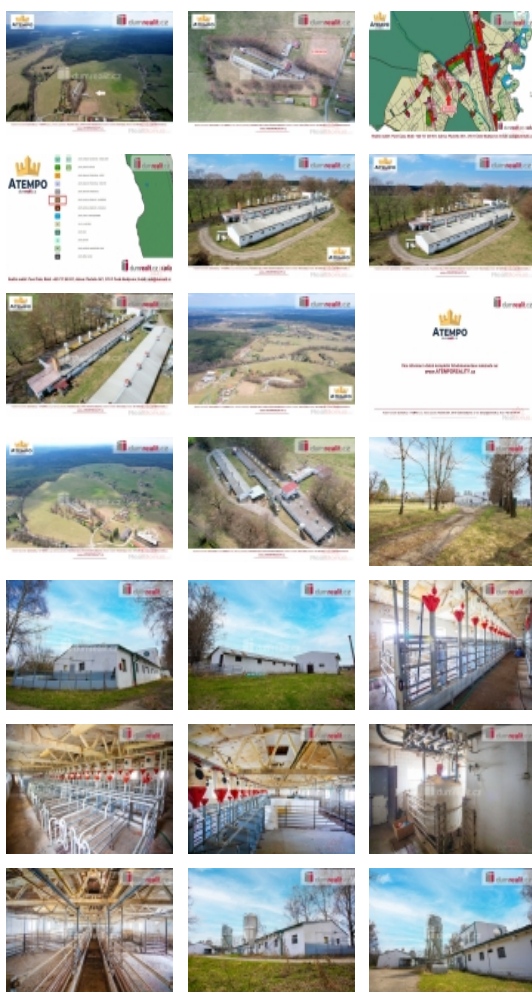

Informace o nemovitosti

Energetická třída	G - Mimořádně nevhodná
Vlastní pozemek (m2)	18720
Plyn	Zaveden
Druh pozemku	zemědělská