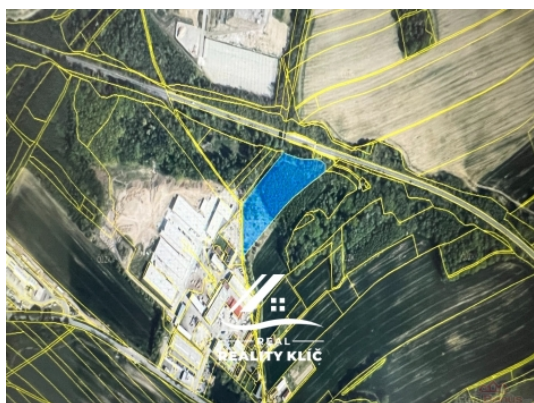

## Prodej, tři pozemků o celkové rozloze 15421 m2 v Markvartovicích

ČÍSLO ZAKÁZKY: 00220 TYP ZAKÁZKY: prodej

LOKALITA: Markvartovice (okres Opava)

### Prodej, tři pozemků o celkové rozloze 15421 m2 v Markvartovicích

Místní realitní kancelář nabízí k prodeji rovinatý pozemek o celkové rozloze 15421m2. Jedná se o tři parcely: č.parcelní1802/6 o rozloze 12874m2, parcela č.1777/1 o rozloze 462m2 a parcela č.1772/4 o rozloze 2085m2 v Markvartovicích za průmyslovým areálem Cihelna Hlučín. Pro bližší informace, nebo zájmu o prohlídku, nás prosím kontaktujte telefonicky, nebo nás také můžete navštívit osobně v kanceláři na náměstí v Hlučíně, na adrese Mírové náměstí 5/5.

### Informace o nemovitosti

Doprava	silnice MHD autobus
Plocha parcely (m2)	15421
Komunikace	asfaltová
Druh pozemku	zemědělská

Prodej pozemku , zemědělská půda, Markvartovice (okres Opava)

**Nemovitost nabízí**