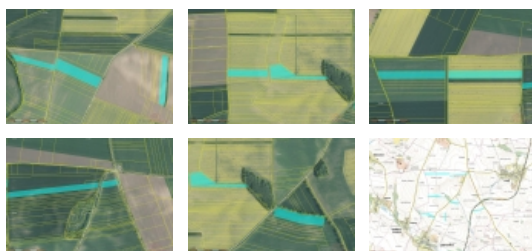

Prodej pozemku , zemědělská půda, Dobromilice (okres Prostějov) - exkluzivně

Prodej spoluvlastnického podílu 1/8 na orné půdě v k.ú. Dobromilice

ČÍSLO ZAKÁZKY: 4609 TYP ZAKÁZKY: prodej

LOKALITA: Dobromilice (okres Prostějov)

Prodej spoluvlastnického podílu 1/8 na orné půdě v k.ú. Dobromilice

Předmětem prodeje je spoluvlastnický podíl ve výši 1/8 jehož výměra činí 22.983 m² v k.ú. Dobromilice okr. Prostějov. Nabízené pozemky jsou tvořeny ornou půdou a v současné chvíli se na ně váže pachtovní smlouva se sedmiletou výpovědní lhůtou. Dále v tomto katastrálním území nabízíme i jiné pozemky, které jsou vedeny na samostatných inzerátech. Více informací včetně kompletního seznamu parcel poskytneme na vyžádání.