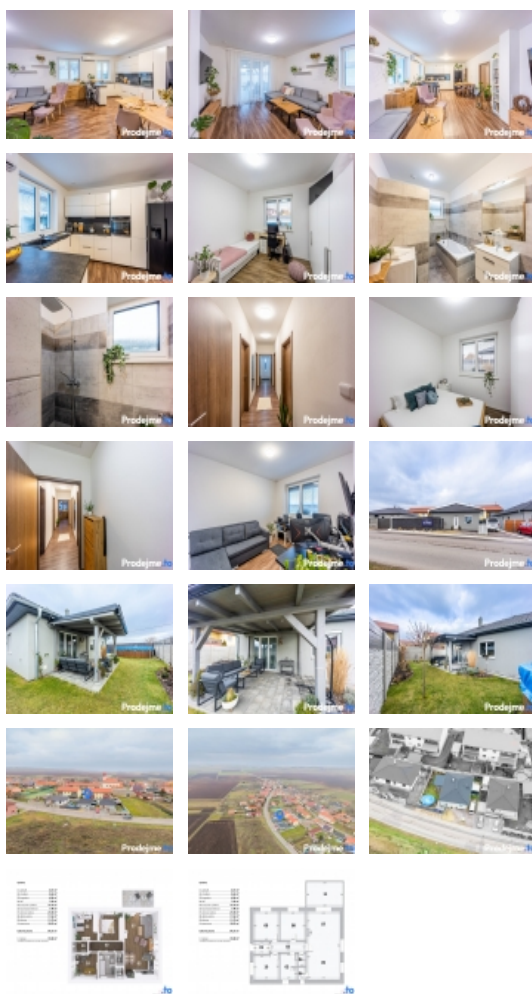

#### Prodej rodinného domu 4+kk, 102 m<sup>2</sup> - Znojmo, Načeratice

Tento nízkoenergetický samostatně stojící zděný bungalov je vaší cestou k dostupnému bydlení a to jen 3 kilometry od Znojma!

- + 4+kk
- + 87 m<sup>2</sup>
- + 15 m<sup>2</sup> dlážděná terasa s pergolou
- + pozemek 365 m<sup>2</sup>
- + klimatizace
- + rekuperace
- + okna s izolačními trojskly
- + předokenní rolety
- + vybavená kuchyňská linka se spotřebiči
- + k okamžitému nastěhování
- + nízké náklady na energie
- + zahradní domek
- + 3 parkovací místa p

Pokud hledáte moderní dům, do kterého se můžete rovnou nastěhovat bez jakýchkoliv úprav, právě jste ho našli. Nabízí celkovou plochu 102 m<sup>2</sup> včetně terasy a je dispozičně řešený jako 4+kk.

Prostorný obývací pokoj s kuchyňským koutem je největší místností v domě s úctyhodnou výměrou lehce přes 35 m<sup>2</sup>. Poskytne vám plně vybavenou kuchyň se spotřebiči Electrolux (trouba, myčka a indukční deska) a digestoř značky Bosch, dostatek místa pro jídelní stůl i velkou obývací část. Příjemný je také přímý vstup na dlážděnou terasu s pergolou, která je díky svým 15 m<sup>2</sup> skvělým místem pro venkovní posezení.