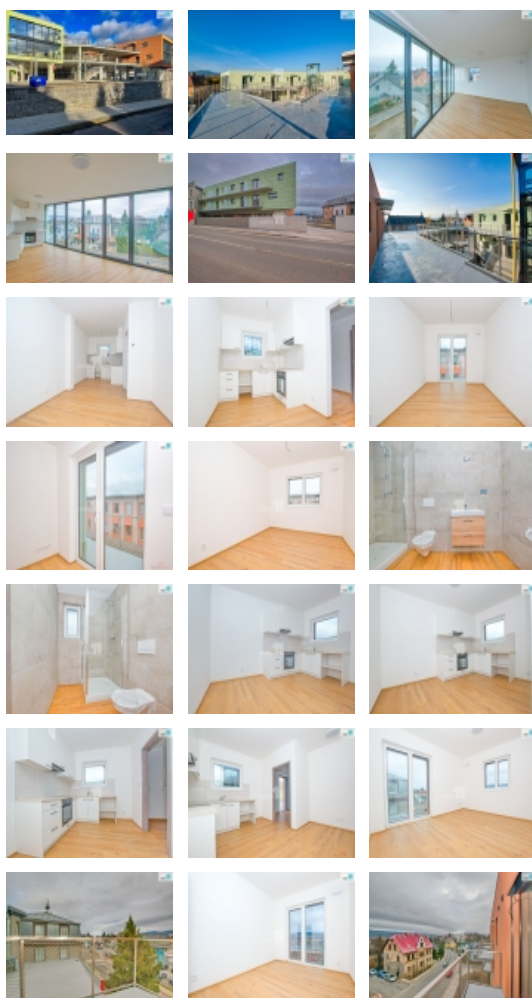

Pronájem bytu 2+kk, 55 m2, OV, Liberec, Liberec XI-Růžodol I, ul. Londýnská

Pronájem bytu 2+kk, 55 m2, OV, Liberec, Liberec XI-Růžodol I, ul. Londýnská

ČÍSLO ZAKÁZKY: 27029 TYP ZAKÁZKY: pronájem

LOKALITA: Liberec, Liberec XI-Růžodol I, Londýnská

Pronájem bytu 2+kk, 55 m2, OV, Liberec, Liberec XI-Růžodol I, ul. Londýnská

+ zálohy za energie 4.350 Kč celkem 1 osoba + jistota + provize RK
1x nájemné + DPH 21%, Odstartována nabídka podnájmu moderních apartmánových jednotek v rezidenční budově blízko centra Liberce, ul. Londýnská. Čtěte celou nabídku.

Ve výhradním zastoupení klienta nabízíme podnájem ve zcela nové moderní budově se 17 apartmány o dispozicích 1+kk až 2+1. Nemovitost se nachází v klidném rezidenčním prostředí s výbornou dostupností do centra města Liberec (zastávka MHD přímo u domu). Ideální startovací bydlení pro mladé či studentské bydlení, singles, manažerské bydlení, poklidné bydlení pro seniory apod. K bydlení je možné pronájem parkovacího stání v částce 1.200 Kč. Rezidence je uzavřena, zabezpečena kamerovým systémem, každý rezident bude mít k dispozici aplikaci pro přístup. Pavlačové vstupy do jednotek, uprostřed domu je výtah. Nejsou k dispozici sklepní kóje. Rezervujte si včas termín prohlídky tohoto luxusního bydlení. Doporučujeme telefonicky, na e-mailové poptávky bude reagováno se zpožděním.

Hlavní přednosti apartmánů:

Moderní vybavení a design, prosvětlené místnosti, u většiny jednotek balkon

Podlahové vytápění pro maximální komfort

Kvalitní vinylové podlahy

Moderní kuchyňské linky vybavené pečicí troubou a varnou deskou, příprava pro myčku nádobí

Koupelny se sprchovými kouty

Venkovní okenní rolety u 4 jednotek, zbývající jednotky mají přípravu

Jednotky 2+kk ve 2 a 3NP:

Komplet zálohy pro 1 osobu.