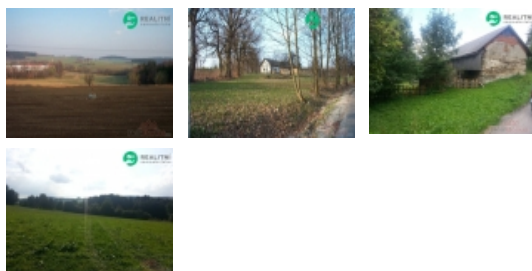

Prodej pozemku , zemědělská půda, Zbinohy (okres Jihlava)

Prodej usedlosti a 1/3 podílu pozemků na Vysočině

ČÍSLO ZAKÁZKY: RS313821 TYP ZAKÁZKY: prodej

LOKALITA: Zbinohy (okres Jihlava), Zbinohy

Prodej usedlosti a 1/3 podílu pozemků na Vysočině

Prodej usedlosti a podílu 1/3 pozemku na Vysočině u Jihlavy , katastr Zbinohy. Zemědělská usedlost je bez č.p., zahrada, louky, lesy, je to investice s trvalou hodnotou před rostoucí inflací v krásném prostředí.