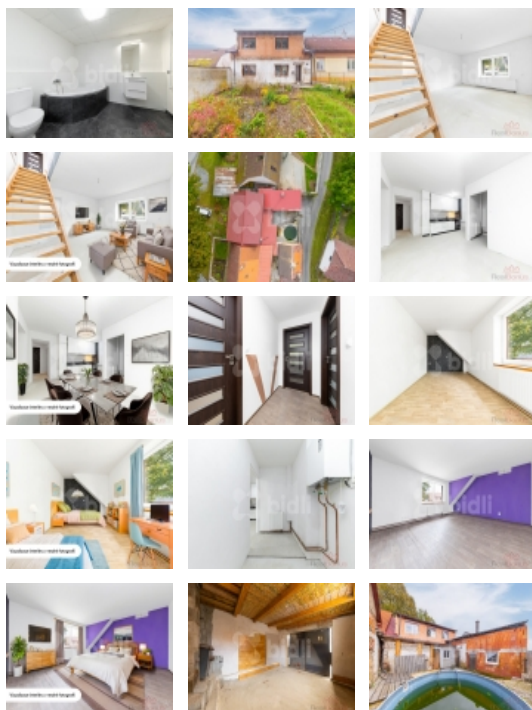

Prodej řadového RD, 147 m², Střítež (okres Třebíč) - exkluzivně

Rodinný dům 5+kk, UP 147 m², CP 186 m², obec Střítež

ČÍSLO ZAKÁZKY: 225833 TYP ZAKÁZKY: prodej

LOKALITA: Střítež (okres Třebíč)

Rodinný dům 5+kk, UP 147 m², CP 186 m², obec Střítež

Nabízím k prodeji rodinný dům o dispozici 5+kk s podlahovou plochou 147 m², který se nachází v obci Střítež, nedaleko Třebíče. K domu patří menší garáž a veranda o velikosti 78 m². Celková plocha pozemku činí 186 m².

V roce 2024 proběhla v přízemí domu modernizace, která zahrnovala sanaci zdiva, novou koupelnu, kuchyňskou linku, nové omítky a vyrovnání podlah pomocí stěrky. Dům je připraven na dokončení podle vašich představ. Je potřeba zajistit novou fasádu a dokončit podlahy, které jsou připraveny k položení vámi zvoleného materiálu.

Dům má dvě podlaží. V přízemí se nachází kuchyň s jídelnou a obývací pokoj s přímým vstupem na verandu, kde je také technická místnost a menší garáž. V druhém patře se nacházejí obytné pokoje. Dům je napojen na elektřinu a vodu, vytápění zajišťuje elektrický kotel, odpad je řešen jímkou.

Pro více informací a sjednání prohlídky nás neváhejte kontaktovat.

CENA: (za nemovitost) **5 150 000,- Kč**

Informace o nemovitosti

Počet podlaží objektu	2
Druh objektu	cihlová
Stav objektu	dobrý
Vlastnictví	osobní
Vlastní pozemek (m²)	186