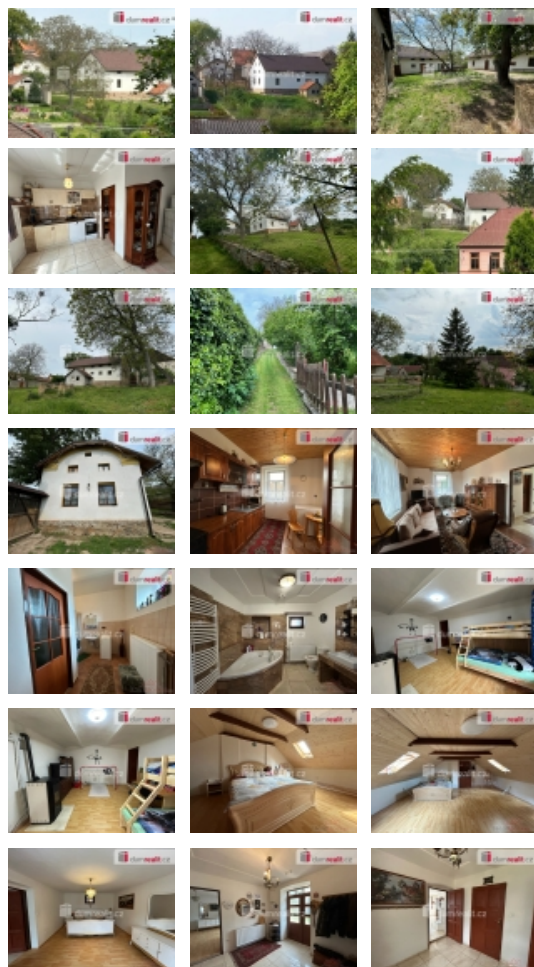

CENA: (za nemovitost) **10 800 000,- Kč**