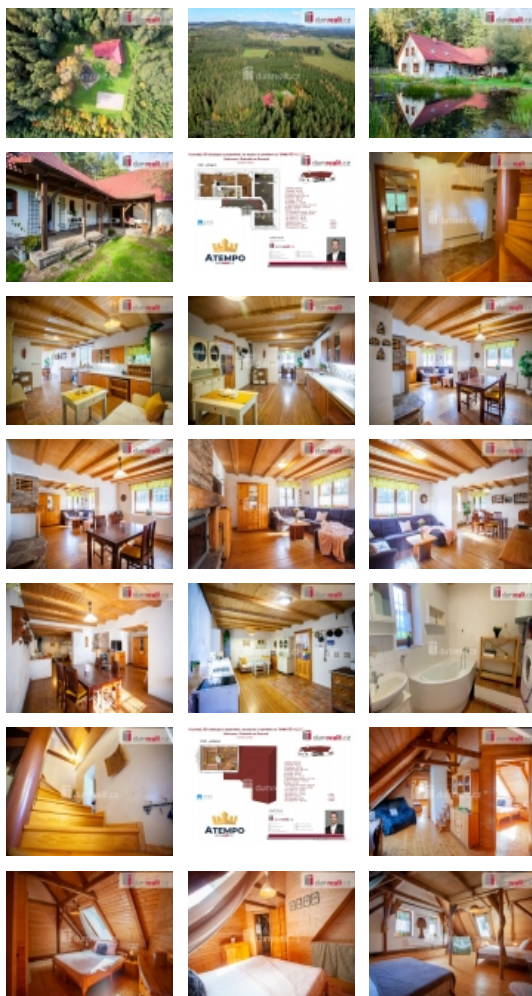

CENA: (za nemovitost) **7 990 000,- Kč**