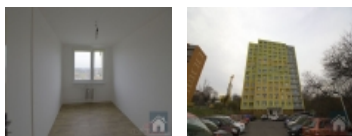

Pronájem bytu 2+kk, 42 m2, DV, Praha 4, Michle, ul. Ohradní - exkluzivně

2+kk, Praha 4, po úpravách, 42m2

ČÍSLO ZAKÁZKY: B47077 TYP ZAKÁZKY: pronájem

LOKALITA: Praha 4, Michle, Ohradní

2+kk, Praha 4, po úpravách, 42m2

Nabízíme k pronájmu byt 2+kk, 42m2 u Brumlovky. Byt je po částečné rekonstrukci vybavený kuchyňskou linkou IKEA s varnou sklokeramickou deskou a vestavěnou horkovzdušnou troubu. Není zařízen nábytkem, pouze v předsíni je vestavěná skříň. V koupelně je sprchový kout se zástěnou a WC je samostatné. K bytu náleží sklep a sdílená lodžie na chodbě. Celkově dům je po rekonstrukci, má 2 výtahy. Byt je volný od 1.2.2025.

CENA: (za měsíc) **14 500,- Kč**

Informace o nemovitosti

Dispozice bytu	2+kk
Číslo podlaží v domě	11
Počet podlaží objektu	12
Celková podlahová plocha (m2)	42
Druh objektu	panelová
Stav objektu	velmi dobrý
Vlastnictví	družstevní
Druh bytu	v panelovém domě
Počet podlaží pod zemí	1
Vybavení	výtah sklep
Umístění objektu	centrum
Vybaveno	Částečně zařízeno
Topení	Ústřední - dálkové
Celková plocha (m2)	42
Užitná plocha (m2)	42
Inženýrské sítě	Kanalizace
Druh stavby	budova/y, hala/y
Poloha objektu	v bloku