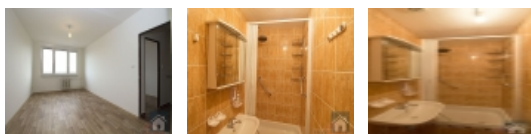

Pronájem bytu 2+kk, 42 m2, DV, Praha 4, Michle, ul. Ohradní - exkluzivně

2+kk, Praha 4, po úpravách, 42m2

ČÍSLO ZAKÁZKY: B47077 TYP ZAKÁZKY: pronájem

LOKALITA: Praha 4, Michle, Ohradní

2+kk, Praha 4, po úpravách, 42m2

Nabízíme k pronájmu byt 2+kk, 42m2 u Brumlovky. Byt je po částečné rekonstrukci vybavený kuchyňskou linkou IKEA s varnou sklokeramickou deskou a vestavěnou horkovzdušnou troubu. Není zařízen nábytkem, pouze v předsíni je vestavěná skříň. V koupelně je sprchový kout se zástěnou a WC je samostatné. K bytu náleží sklep a sdílená lodžie na chodbě. Celkově dům je po rekonstrukci, má 2 výtahy. Byt je volný od 1.2.2025.

CENA: (za měsíc) **14 500,- Kč**

Informace o nemovitosti

Dispozice bytu	2+kk
Číslo podlaží v domě	11
Počet podlaží objektu	12
Celková podlahová plocha (m2)	42
Druh objektu	panelová
Stav objektu	velmi dobrý
Vlastnictví	družstevní
Druh bytu	v panelovém domě
Počet podlaží pod zemí	1
Vybavení	výtah sklep
Umístění objektu	centrum
Vybaveno	Částečně zařízeno
Topení	Ústřední - dálkové
Celková plocha (m2)	42
Užitná plocha (m2)	42
Inženýrské sítě	Kanalizace
Druh stavby	budova/y, hala/y
Poloha objektu	v bloku