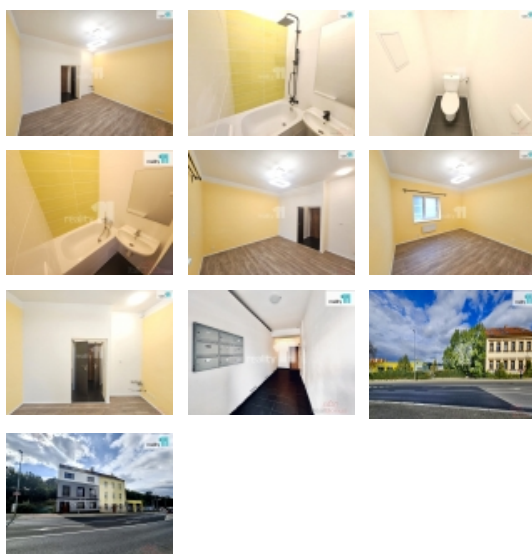

Prodej bytu 1+kk, 21 m², OV, Praha 4, Michle, ul. Michelská

Nemovitost nabízí

Reality 11

Prodej bytu 1+kk, 21 m², OV, Praha 4, Michle, ul. Michelská

ČÍSLO ZAKÁZKY: 26427 TYP ZAKÁZKY: prodej

LOKALITA: Praha 4, Michle, Michelská

Prodej bytu 1+kk, 21 m², OV, Praha 4, Michle, ul. Michelská

Cena je uvedená vč. provize RK a právního servisu, Exkluzivně nabízíme k prodeji byt 1kk v družstevním vlastnictví se splacenou anuitou a okamžitým (zdarma) převodem do osobního vlastnictví. Byt se nachází v přízemí menšího cihlového domu, který je po kompletní revitalizaci v roce 2016.

Nová střecha, nová fasáda, plastová okna, nová elektroinstalace, vodoinstalace.

Nachází se cca 20 m. od autobusové zastávky Hadovitá a 1 stanici od metra C - Kačerov.

Byt je po rekonstrukci, laminátová podlaha, dlažba, nové interiérové dveře, nové designové osvětlení.

Vyštukováno, vymalováno. Příprava na kuchyňkou linku dle vašich představ.

Koupelna s vanou. Bojler. Vytápění el. přímotopem.

Dům je zateplen polystyrenem, energetická náročnost budovy C.

Ideální jako startovací bydlení nebo na investici.

Výhodou jsou nízké měsíční náklady vč. fondu oprav cca 2 500,- Kč + elektřina dle spotřeby cca 1 500 - 2 000,- Kč/měs.

V případě zájmu o více informací, volejte na níže uvedený tel. nebo pište na email.

Ráda vám poskytnu více informací.

Financovat lze i hypotéčním úvěrem. Ev. číslo: 26427. Energetický štítek: C

CENA: (za nemovitost) **3 299 000,- Kč**

Informace o nemovitosti

Dispozice bytu 1+kk

Číslo podlaží v domě 1

Počet podlaží objektu 4

Celková podlahová plocha (m²) 21