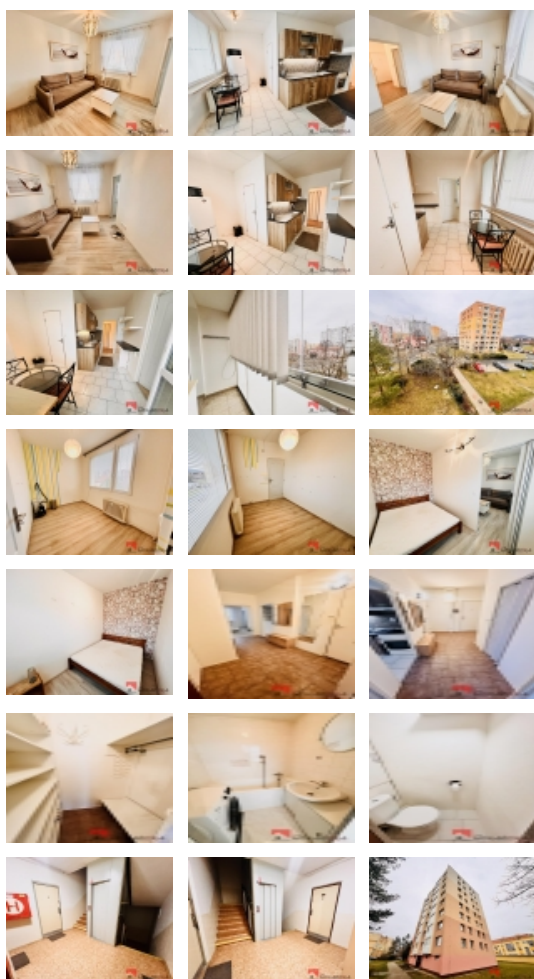

Informace o nemovitosti

Dispozice bytu	2+1
Číslo podlaží v domě	4
Počet podlaží objektu	9
Druh objektu	panelová
Stav objektu	velmi dobrý
Energetická třída	C - Úsporná