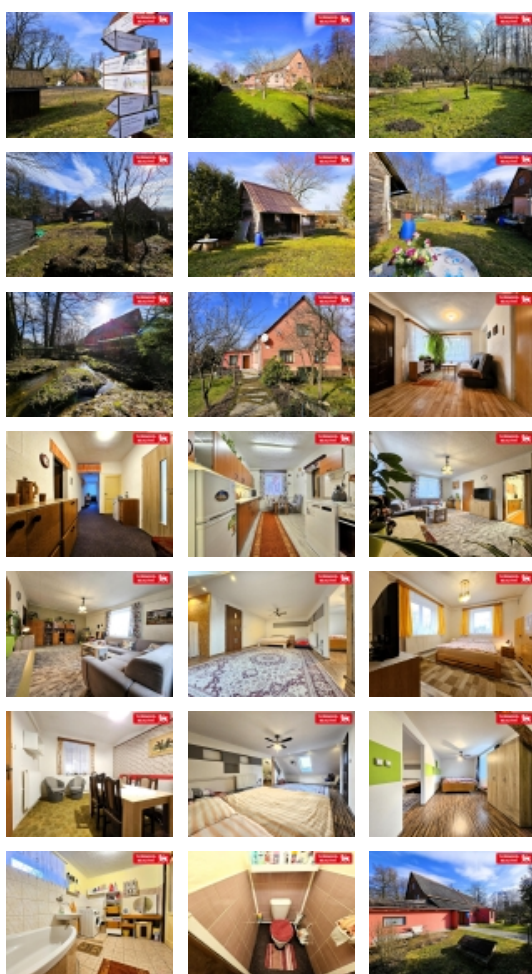

Prodej samostatného RD, 232 m², Horní Město, Skály (okres Bruntál)

Chalupa jak víno v obci Skály u Rýmařova.

ČÍSLO ZAKÁZKY: 370 TYP ZAKÁZKY: prodej

LOKALITA: Horní Město, Skály (okres Bruntál)

Chalupa jak víno v obci Skály u Rýmařova.

Chalupa jak víno! Nejen podle načervenalé barvy fasády, ale především díky mnoha výjimečným benefitům, které má. Takovou hned tak neseženete!

Je umístěna na konci obce Skály u Rýmařova. Hned za zahradou se rozprostírají krásné horské pláně, kam můžete vyrazit na běžky. Soused je jen z jedné strany a relativně daleko. Můžete se klidně hlasitě veselit při grilování a nikoho nebudete rušit. Rovněž i Vy máte soukromí, což je umocněno vysokým živým plotem. V tichu si odpočínáte a naberete sílu.

Za chalupou se klikatí malý potůček s ostrůvkem, ke kterému je ze zahrady přístup. Jsou v něm raci a jeho bubláni je příjemná zvuková kulisa v čase stráveném na zahradě. Využijete ho i na zalévání a vychlazení pívka.

Další výhodou je velký pozemek a umístění chalupy uprostřed. Ze všech stran je spousta místa a plno stromů a keřů. Ovocné jmenovitě 3 jabloně, 2 hrušky, 2 třešně, 1 ryngle, 1 ořech, maliny a jahody. Na voňavých plodech plných vitamínů si pochutnáte. Pro potěchu oka jsou všechny cestičky kolem osázeny květinami. Pestrobarevné floxy, hortenzie, ibišek, lilie, tulipány, růže, narcisy, kosatce, sněženky a další. Záplava pestrých barev a vůní, jako v Krakonošově zahrádce. Jak vše vykvete, je to nádhera. Ve skleníku a fóliáku si vypěstujete zeleninu.