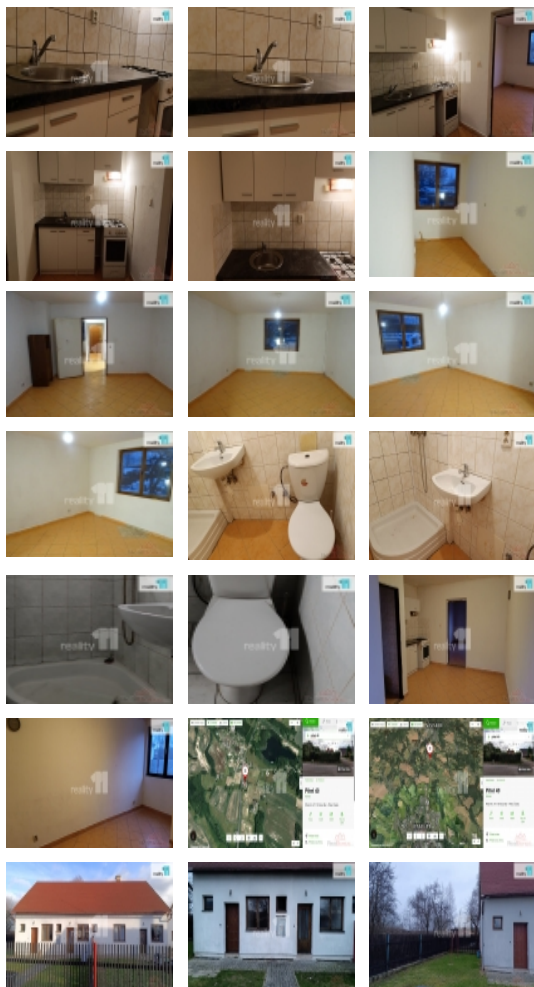

CENA: (za měsíc) **11 000,- Kč**

Informace o nemovitosti

Dispozice bytu 1+1

Číslo podlaží v domě 1

Nemovitost nabízí

Reality 11

Pronájem bytu 1+1, 37 m², OV, Nový Bor, Pihel (okres Česká Lípa)**Realitní makléř****Václav Norek**