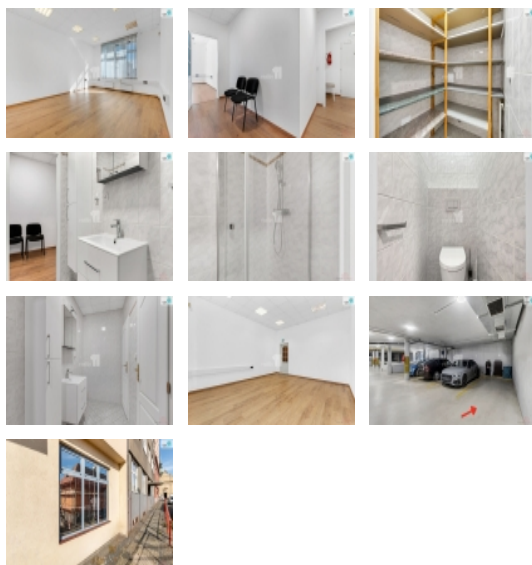

Pronájem kanceláří, Praha 10, Vršovice

Pronájem kanceláří, Praha 10, Vršovice

ČÍSLO ZAKÁZKY: 26868 TYP ZAKÁZKY: pronájem

LOKALITA: Praha 10, Vršovice, Smolenská

Pronájem kanceláří, Praha 10, Vršovice

+popl. 2000, + DPH + provize RK, Pronájem nezařízených kancelářských prostor v Praze Vršovicích o velikosti 50 m. Prostory se nachází v přízemí zrekonstruovaného domu a jejich dispozice zahrnuje vstupní předsíň, chodbu, prostornou kancelář (28,5 m), sklad, koupelnu s místem pro malou kuchyňskou linku, sprchový kout a samostatnou toaletu. V oknech jsou bezpečnostní skla. Budova se nachází v širším centru města, v těsné blízkosti Vršovického náměstí, v tiché a slepé ulici, což zajišťuje klidné pracovní prostředí.