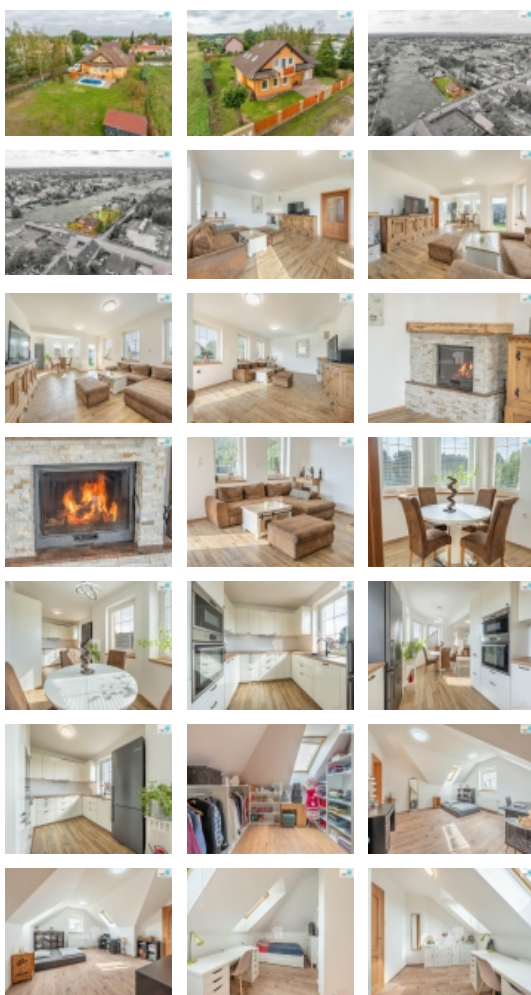

Prodej samostatného RD, 208 m², Tišice, Chrást (okres Mělník)

Prodej samostatného RD, 208 m², Tišice, Chrást (okres Mělník)

ČÍSLO ZAKÁZKY: 26876   **TYP ZAKÁZKY:** prodej

LOKALITA: Tišice, Chrást (okres Mělník), Sokolská

Prodej samostatného RD, 208 m², Tišice, Chrást (okres Mělník)

, Dovolujeme si Vám nabídnout k prodeji elegantní a prostorný dům dispozice 5 + 1 o rozloze 208 m², s garáží, s terasou s nově vybudovaným bazénem a rozlehlou zahradou o rozloze 975 m². Celkově Vám tak pozemek nabízí 1 117 m². Dům se nachází v klidné obci Tišice, nedaleko přírodního jezera Mlékojedy, známé pro letní akce a výborné koupání, město Brandýs nad Labem je 8 km a Mělník pak 10 km. V docházkové vzdálenosti jsou Neratovice.

Dům prošel rozsáhlou kvalitní rekonstrukcí, můžete se tedy nastěhovat bez potřeby jakýchkoli dalších úprav.

Dispozice 5+1 nabízí dostatek prostoru i pro velkou rodinu. Dům je vytápěn podlahovým topením, které pohání tepelné čerpadlo voda-voda, což Vám zajišťuje nízké náklady na vytápění. Samozřejmostí je zateplení domu.

V přízemí domu se nachází světlý prostorný obývací pokoj s krbem, z kterého se přes jídelní kout ocitnete v kuchyni s novou kuchyňskou linkou. V přízemí nalezneme také jednu z ložnic, koupelnu se sprchovým koutem, technickou místnost pro umístění pračky a sušičky. Velmi praktická je zde také spíž.

V prvním patře domu se nacházejí 3 ložnice se vstupem na balkon, 2 šatny a koupelna s vanou. Úložné prostory jsou v tomto dome nadstandardní.

Celkově interiér, i díky kombinaci bílé barvy a dřeva působí velmi teple, světle a útulně.