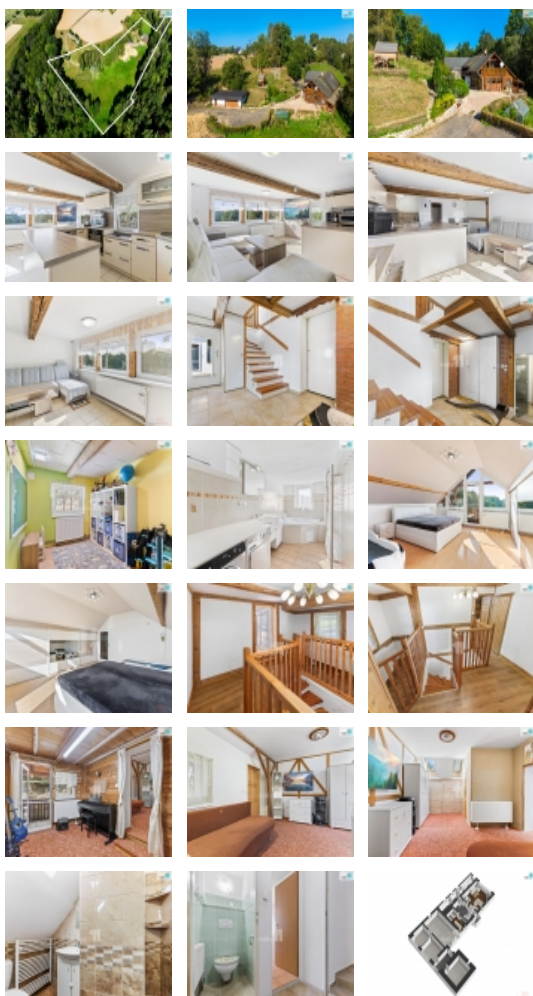

Prodej samostatného RD, 219 m², Soběslavice, Padařovice (okres Liberec)

Včetně realitního a právního servisu., Výjimečná příležitost pro náročné zájemce je aktuálně v naší nabídce.

Hledáte nemovitost na samotě, kde máte absolutní soukromí a nekonečné možnosti? Taková nabídka se objevuje jen velmi zřídka. Nemovitost v obci Soběslavice, část Padařovice, vám nabízí výjimečný způsob života v naprostém soukromí, kde na vás čeká harmonie s přírodou, rozlehlým pozemkem o velikosti 19.675 m včetně zastavěné plochy obklopena přírodou vám poskytne prostor pro realizaci vašich snů ať už toužíte po vlastním obřím pozemku s možností ustájení koní a vlastní jízdárny, nebo bezpečném a zábavném prostředí pro děti s bezpečím pro životní rozvoj.

Rodinný dům o dvou podlažích s dispozicí 5+kk nabízí komfortní a prostorné bydlení s možností dalšího rozšíření. Každá místnost je světlá, s výhledem do krajiny, která vás obklopuje. Dům je navržen tak, aby nabízel maximální pohodlí a prostor pro všechny členy rodiny, přičemž stále zůstává příležitost přizpůsobit ho vašim specifickým potřebám.