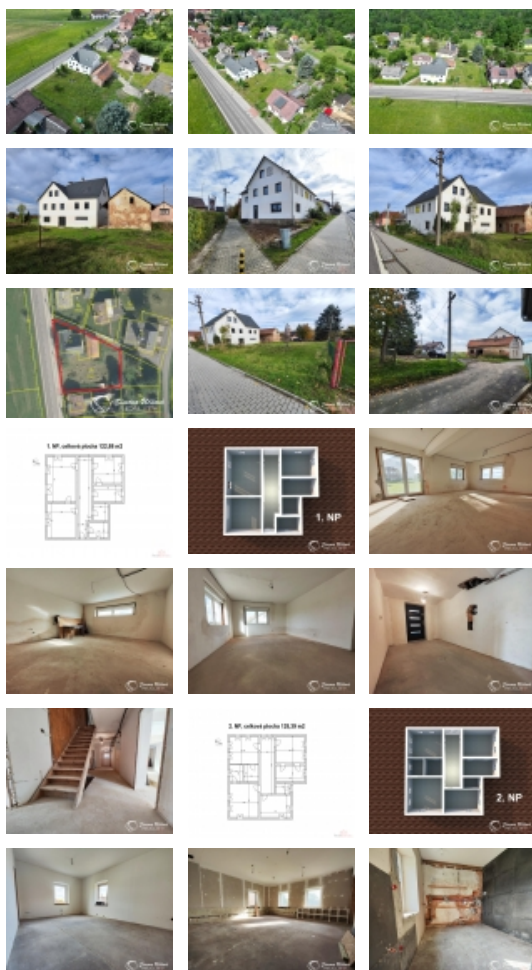

Nabízíme ke koupi velký rodinný dům se zastavěnou plochou 160 m2, zděnou vedlejší stavbou se zastavěnou plochou 65 m2 a rovinatým pozemkem o celkové výměře 1.189 m2 v Habarticích u Frýdlantu, jen 300 metrů od hranic s Polskem.

Dům na třech obytných podlažích disponuje podlahovou plochou 363 m2 a nabízí tak velké množství využití, ať už jako vícegenerační rodinné bydlení, bytový dům, penzion, sídlo firmy či jako objekt občanské vybavenosti.

V několika předchozích letech došlo k výměně střešní krytiny, osazení plastových oken a dveří, instalaci venkovních rolet v přízemí domu a rozvedení vodovodních trubek. V roce 2023 se realizoval rozvod elektřiny a umístění nového septiku.

Interiéry domu jsou určeny k rekonstrukci dle vlastních představ. Dům nedisponuje zdrojem vytápění a ohřevu TUV. Je napojen na elektřinu a vodovodní řad.

Vedle domu se nachází zděná vedlejší stavba, po rekonstrukci vhodná např. jako garáž a sklad. Dům se nachází na rovinatém pozemku o celkové výměře 1.189 m2.

V obci se nachází MŠ, I. stupeň ZŠ, pošta, úřad, obchod, autobusová zastávka, dětské a sportovní hřiště. Hranice s Polskem 300 m, Frýdlant 11 km, Liberec 35 km.

K dispozici ihned. V ceně je zahrnut veškerý realitní a právní servis, včetně správních poplatků. Financování úvěrem zajistíme zdarma.

Z důvodu nedodání PENB před začátkem inzerce je nemovitost dočasně zařazena do energetické třídy G.