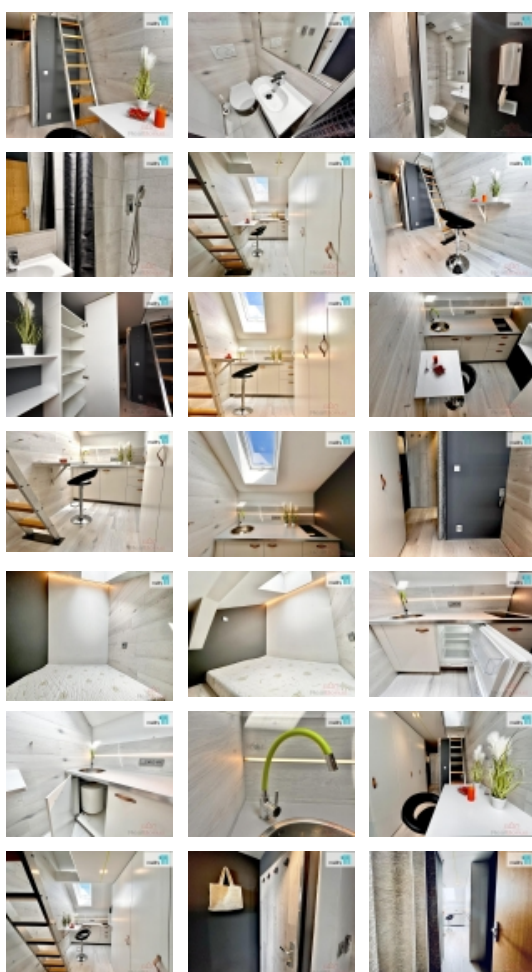

Pronájem bytu 1+kk, 16 m², OV, Praha 4, Točná, ul. náměstí Antonína Pecáka

Pronájem bytu 1+kk, 16 m², OV, Praha 4, Točná, ul. náměstí Antonína Pecáka

ČÍSLO ZAKÁZKY: 25347 TYP ZAKÁZKY: pronájem

LOKALITA: Praha 4, Točná, náměstí Antonína Pecáka

Pronájem bytu 1+kk, 16 m², OV, Praha 4, Točná, ul. náměstí Antonína Pecáka

+ poplatky 2 500,- + elektřina se přepisuje u PRE a záloha je cca 500,- 1 000,- + kauce + provize RK,

Nabízíme exkluzivní pronájem ihned volného nadstandardně zrekonstruovaného mezonetového ateliéru 1kk, který se nachází ve 2. patře/2 (bez výtahu) cihlového domu v Praze - Točná.

V ceně je zahrnuto parkovací stání, které se nachází cca 150 m. od domu na oploceném parkovišti bez modrých zon.

Nemusíte se bát bydlení pod střechou, protože střecha je zcela nová (v roce 2022).

Designová kuchyně s vestavěnou lednicí, el. dvou plotýnkou, designovou baterií a ledkovým osvětlením.

Podmínka pronájmu je odkoupení následujících věcí: nová prostorná vestavěná šatní skříň na míru + bílý jídelní stůl + šedý závěs v chodbě šitý na míru je potřeba odkoupit od současného nájemníka za pevnou částku 5 000,- Kč.

Dále můžete a nemusíte odkoupit téměř novou pračku a matraci.

Na zemi je položena velice kvalitní laminátová podlaha, nové bezpečnostní dveře, bodové osvětlení v celém prostoru.

Dvě střešní plastová okna jsou také nová. Na východ a druhé na západ.

Designová koupelna se sprchovým koutem, velkým zrcadlem, novým geberitem WC a umyvadlem.

Volné od 1. února a možná i dříve.

Ideální pro 1 max. 2 osoby, pracující osobu, možné i pro studenta/studentku.

Parkování je již zahrnuté v ceně na oploceném parkovišti 2 min. od domu.

Volejte prosím pouze v pracovní době od pondělí - pátek od 9:00 - 17:00 hod. ale ideálně pošlete email s více informacemi o sobě.