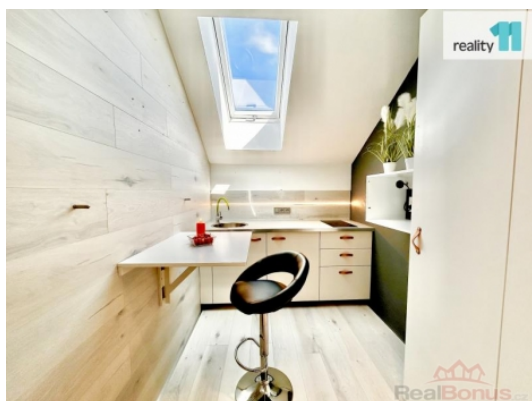

Pronájem bytu 1+kk, 16 m², OV, Praha 4, Točná, ul. náměstí Antonína Pecáka

Pronájem bytu 1+kk, 16 m², OV, Praha 4, Točná, ul. náměstí Antonína Pecáka

ČÍSLO ZAKÁZKY: 25347 TYP ZAKÁZKY: pronájem

LOKALITA: Praha 4, Točná, náměstí Antonína Pecáka

Pronájem bytu 1+kk, 16 m², OV, Praha 4, Točná, ul. náměstí Antonína Pecáka

+ poplatky 2 500,- + elektřina se přepisuje u PRE a záloha je cca 500,- 1 000,- + kauce + provize RK,

Nabízíme exkluzivní pronájem ihned volného nadstandardně zrekonstruovaného mezonetového ateliéru 1kk, který se nachází ve 2. patře/2 (bez výtahu) cihlového domu v Praze - Točná.

V ceně je zahrnuto parkovací stání, které se nachází cca 150 m. od domu na oploceném parkovišti bez modrých zon.

Nemusíte se bát bydlení pod střechou, protože střecha je zcela nová (v roce 2022).

Designová kuchyně s vestavěnou lednicí, el. dvou plotýnkou, designovou baterií a ledkovým osvětlením.

Podmínka pronájmu je odkoupení následujících věcí: nová prostorná vestavěná šatní skříň na míru + bílý jídelní stůl + šedý závěs v chodbě šitý na míru je potřeba odkoupit od současného nájemníka za pevnou částku 5 000,- Kč.

Dále můžete a nemusíte odkoupit téměř novou pračku a matraci.

Na zemi je položena velice kvalitní laminátová podlaha, nové bezpečnostní dveře, bodové osvětlení v celém prostoru.

Dvě střešní plastová okna jsou také nová. Na východ a druhé na západ.

Designová koupelna se sprchovým koutem, velkým zrcadlem, novým geberitem WC a umyvadlem.

Volné od 1. února a možná i dříve.

Ideální pro 1 max. 2 osoby, pracující osobu, možné i pro studenta/studentku.

Parkování je již zahrnuté v ceně na oploceném parkovišti 2 min. od domu.

Volejte prosím pouze v pracovní době od pondělí - pátek od 9:00 - 17:00 hod. ale ideálně pošlete email s více informacemi o sobě.

Majitel preferuje zájemce české národnosti

Majitel preferuje zájemce bez zvířat.