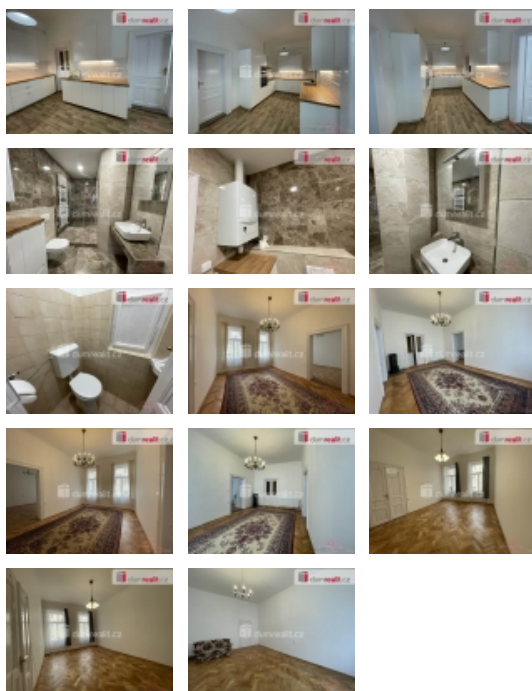

Informace o nemovitosti

Dispozice bytu	3+1
Číslo podlaží v domě	4
Počet podlaží objektu	6
Celková podlahová plocha (m²)	120
Druh objektu	cihlová
Stav objektu	velmi dobrý
Energetická třída	G - Mimořádně ne hospodárná
Vlastnictví	osobní
Vybaveno	Nezařizeno
Užitná plocha (m²)	120