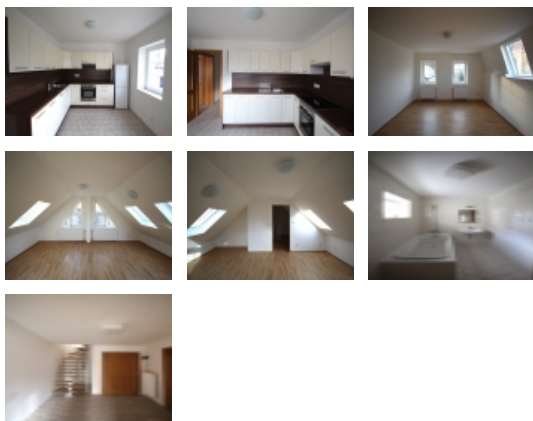

Pronájem bytu 3+kk, 79 m2, OV, Jablonec nad Nisou, ul. Na Šumavě

Nemovitost nabízí
Komerční realitní s.r.o.

Realitní makléř