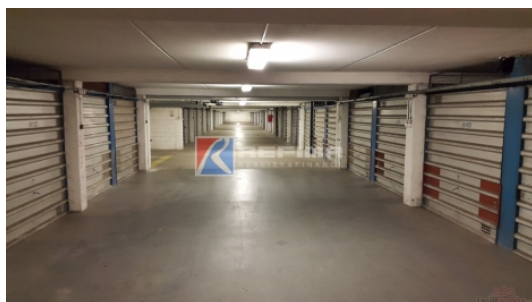

Pronájem objektu, Olomouc

Váš partner na realitním trhu
S námi je prodej i pořízení nemovitosti snazší

Pronájem garáže, 14 m2 - Olomouc

ČÍSLO ZAKÁZKY: 00015   TYP ZAKÁZKY: pronájem

LOKALITA: Olomouc, Okružní

Pronájem garáže, 14 m2 - Olomouc

Pronájem garáže 105 v budově G3 na ulici Okružní v Olomouci.
Garáž je k dispozici ihned. Vjezd do budovy přes dálkově ovládaná
vrata. Garáž má výklopná vrata.

CENA: (za měsíc) **1 800,- Kč**

Nemovitost nabízí

REFIMA s.r.o.

Ostružnická 8
779 00 Olomouc