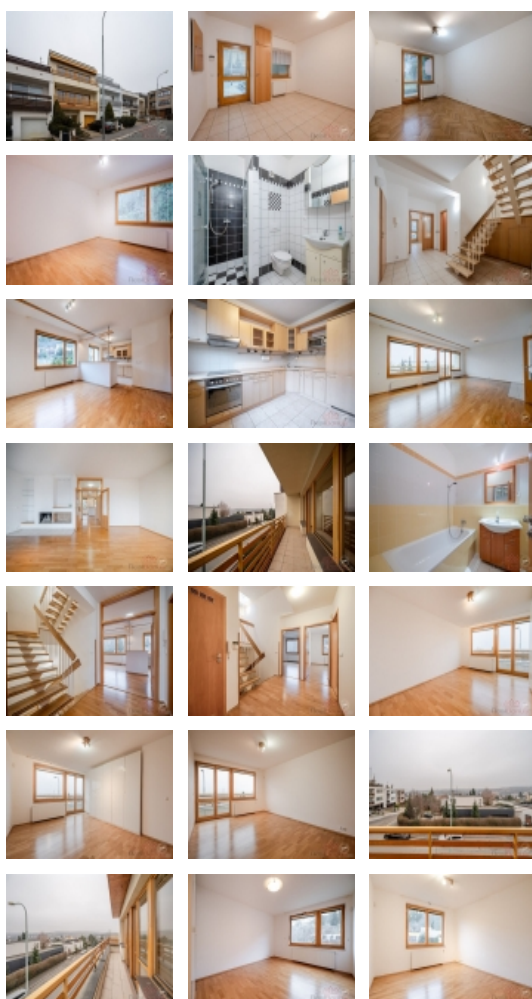

Informace o nemovitosti

Počet podlaží objektu 3