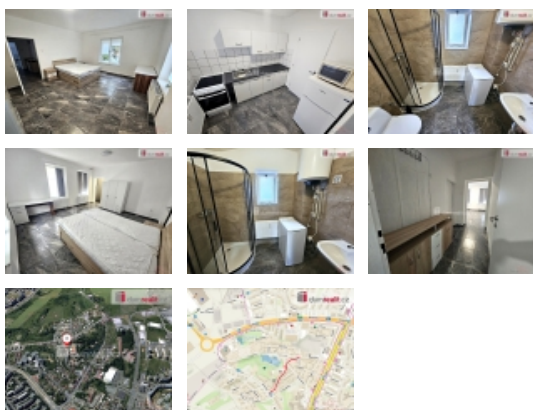

Pronájem bytu 1+1, 42 m², OV, Plzeň, Bolevec (okres Plzeň-město), ul. V Lomech

+popl. 5000, V poplatcích vše-elektřina, voda, topení, internet. Max.2 osoby studenti mají přednost. 2 kauce!! , Dumrealit.cz Vám zprostředkuje pronájem bytu 1+1 v rodinném domě v Plzni_Košutce. Studenti mají přednost !!! Byt v rodinném domě je po kompletní rekonstrukci. V bytě prostorné dvoulůžko s nočními stolky, šatní skříň, pracovní stůl. V kuchyni elektrický sporák s varnou deskou, lednice s mrazákem a mikrovlnná trouba. V chodbě komoda. V koupelně pračka a bojler na teplou vodu. Topení ústřední, internet součástí ceny služeb. V okolí Košutecké jezírko - koupání, sportoviště + Košutecká aréna, dětská hřiště, školy školky, obchodní centrum Globus a REMUS, Lidl a Albert a pod. Nájem 11.000,- Kč + poplatky 5.000,- Kč. V poplatcích vše - tedy voda, topení, elektřina + internet nic na nájemníka!!! Maximálně 2 osoby v bytě!!! Veškeré informace a prohlídky u RK. Ev. číslo: 640094. Energetický štítek: G

Nemovitost nabízí

dumrealit.cz

Pronájem bytu 1+1, 42 m², OV, Plzeň, Bolevec (okres Plzeň-město), ul. V Lomech

Realitní makléř

Miroslav Cink

Mobil: 734 222 233

top.plzen@dumrealit.cz

Energetická třída	G - Mimořádně nevhodná
Vlastnictví	osobní
Vybaveno	Nezařízeno
Počet míst k parkování	2
Užitná plocha (m²)	42