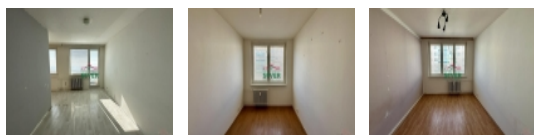

Prodej bytu 4+1, 0 m2, OV, Litvínov, Janov (okres Most), ul. Luční - exkluzivně

Nemovitost nabízí

Nemovitosti SEVER s.r.o.

Josefa Skupy 2357, 434 01 Most

Prodej, byt 4+1, OV, Litvínov - Janov, ul. Luční

ČÍSLO ZAKÁZKY: 4367 TYP ZAKÁZKY: prodej

LOKALITA: Litvínov, Janov (okres Most), Luční

Prodej, byt 4+1, OV, Litvínov - Janov, ul. Luční

Nemovitosti SEVER vám zprostředkují koupi bytové jednotky 4+1 v osobním vlastnictví, situované v okrajové části ulice Luční v Litvínově - Janově. Byt, o celkové podlahové ploše 78m², se nachází v sedmém patře panelového domu s výtahem. Byt prošel rekonstrukcí. Zděné bytové jádro s vanou je obložené keramickými obklady a keramickou dlažbou, kuchyňská linka. Byt je možné využít jako investiční. Dům, ve kterém se byt nachází, má nová plastová okna, nové vchodové dveře. V blízkosti domu najdeme veškerou občanskou vybavenost jako je základní i mateřská škola, obchody, autobusová zastávka a další. Naším klientům zajistíme optimální variantu financování pro koupi této nemovitosti.

CENA: (za nemovitost) **899 000,- Kč**

Informace o nemovitosti

Dispozice bytu	4+1
Číslo podlaží v domě	8
Počet podlaží objektu	8
Druh objektu	panelová
Stav objektu	po rekonstrukci
Vlastnictví	osobní
Druh bytu	v panelovém domě
Počet podlaží pod zemí	1
Vybavení	výtah lodžie
Umístění objektu	okrajová zástavba
Vybaveno	Částečně zařízeno
Topení	Ústřední - dálkové
Elektřina	230 V
Plyn	Zaveden
Připojení na internet	Jiné
Inženýrské sítě	Vodovod Kanalizace Plyn Elektřina