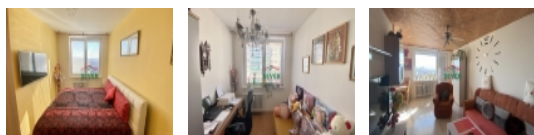

Prodej bytu 4+1, 0 m2, OV, Litvínov, Janov (okres Most), ul. Luční - exkluzivně

Nemovitost nabízí

Nemovitosti SEVER s.r.o.

Josefa Skupy 2357, 434 01 Most

Prodej, byt 4+1, OV, Litvínov - Janov, ul. Luční

ČÍSLO ZAKÁZKY: 4367 TYP ZAKÁZKY: prodej

LOKALITA: Litvínov, Janov (okres Most), Luční

Prodej, byt 4+1, OV, Litvínov - Janov, ul. Luční

Nemovitosti SEVER vám zprostředkují koupi bytové jednotky 4+1 v osobním vlastnictví, situované v okrajové části ulice Luční v Litvínově - Janově. Byt, o celkové podlahové ploše 78m², se nachází v sedmém patře panelového domu s výtahem. Byt prošel rekonstrukcí. Zděné bytové jádro s vanou je obložené keramickými obklady a keramickou dlažbou, kuchyňská linka. Byt je možné využít jako investiční. Dům, ve kterém se byt nachází, má nová plastová okna, nové vchodové dveře. V blízkosti domu najdeme veškerou občanskou vybavenost jako je základní i mateřská škola, obchody, autobusová zastávka a další. Naším klientům zajistíme optimální variantu financování pro koupi této nemovitosti.

CENA: (za nemovitost) **899 000,- Kč**

Informace o nemovitosti

Dispozice bytu	4+1
Číslo podlaží v domě	8
Počet podlaží objektu	8
Druh objektu	panelová
Stav objektu	po rekonstrukci
Vlastnictví	osobní
Druh bytu	v panelovém domě
Počet podlaží pod zemí	1
Vybavení	výtah lodžie
Umístění objektu	okrajová zástavba
Vybaveno	Částečně zařízeno
Topení	Ústřední - dálkové
Elektřina	230 V
Plyn	Zaveden
Připojení na internet	Jiné
Inženýrské sítě	Vodovod Kanalizace Plyn Elektřina