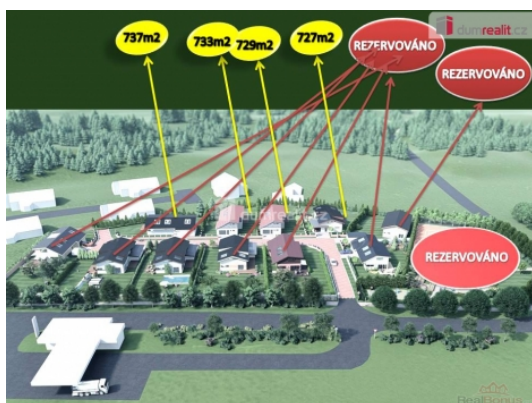

Prodej pozemku , určený k výstavbě RD, Nová Role, Mezirolí (okres Karlovy Vary)

dumrealit.cz®

Nemovitost nabízí

dumrealit.cz

Prodej pozemku , určený k výstavbě RD, Nová Role, Mezirolí (okres Karlovy Vary)

ČÍSLO ZAKÁZKY: 650254 TYP ZAKÁZKY: prodej

LOKALITA: Nová Role, Mezirolí (okres Karlovy Vary)

Prodej pozemku , určený k výstavbě RD, Nová Role, Mezirolí (okres Karlovy Vary)

Vyberte si z více pozemků, Dumrealit.cz Vám zprostředkuje exkluzivně prodej pozemků určených k výstavbě rodinných domů v rámci projektu rezidence Mezirolí. Mezirolí, tato žádána lokalita v jejímž zátíší je dostatek přírody pro procházky do lesa či k nedalekému Děpoltovickému rybníku, je umístěna u okružní křižovatky ve směru na Děpoltovice, Nejdek, Novou Roli, K.Vary, a to dojezdem v řádu 5 až 13 min. Tím je zajištěna dobrá dostupnost k potřebné občanské vybavenosti. V samotné obci je pak např. menší mateřská školka, autobusová zastávka. Pozemek jenž je v osobním vlastnictví, nabídne na výběr momentálně ze 4 parcel, vč. tohoto inzerovaného 737 m (zbývající jsou zarezervovány). Dále se jedná o parcely s plochou 733 m, 729 m, 727 m. Pozemky ležící podél hlavní silnice budou mít zpevněnou - asfaltovou příjezdovou cestu vedoucí ze zmíněné veřejné komunikace. Bude vybudována investorem majitelem a povede středem části pozemků, čímž bude zajištěn příjezd k jednotlivým parcelám. Vybudování cesty bude započato během března 2025. Co se inž. sítí týče - v rámci vybudování příjezdové cesty k parcelám budou zároveň v tu stejnou dobu majitelem přivedeny k jednotlivým parcelám přípojky na vodu, kanalizaci, elektřinu a možno (v jednání) internetový kabel (od Cetin). Součástí prodeje je nabídka, ze strany majitele pozemků, i případná výstavba rodinných pasivních domů. Typ domu: dvoupodlažní, lze i bungalov. Zastavěná plocha max.35%, plocha zeleně: 65%. Koupí lze financovat hypotékou, se kterou rádi pomůžeme. Konkrétnější informace vám ráda sdělím osobně.

Ceny dalších výše uvedených parcel: 733 m: 2.668.120,-Kč / 729 m: 2.653.560,-Kč / 727 m: 2.646.280,-Kč. Ev. číslo: 649640.