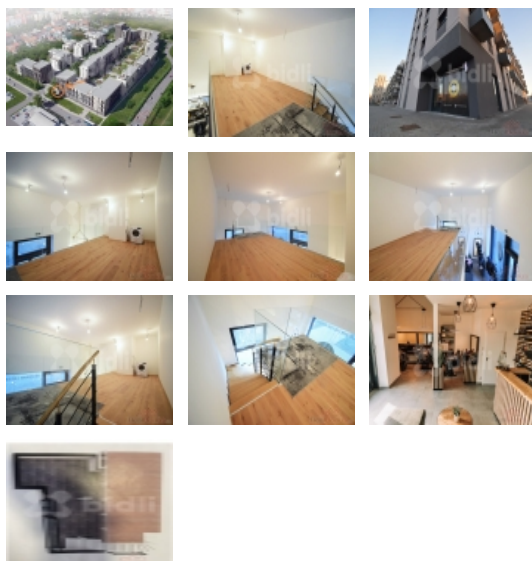

Informace o nemovitosti

Druh objektu	cihlová
Stav objektu	novostavba
Užitná plocha (m2)	22
Plocha kanceláří (m2)	22
Druh prostor	Obchodní
K dispozici od	15.01.2024