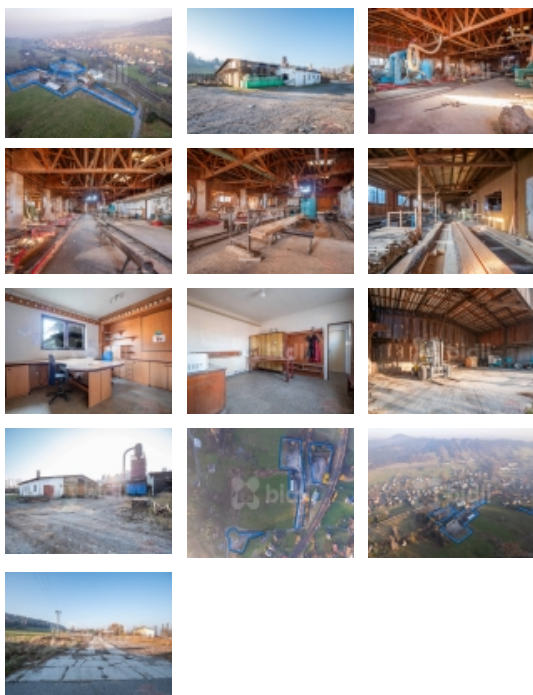

Prodej komerčního objektu : Výroba, Mosty u Jablunkova (okres Frýdek-Místek)

Prodej, pila, Mosty u Jablunkova

ČÍSLO ZAKÁZKY: 225223 TYP ZAKÁZKY: prodej

LOKALITA: Mosty u Jablunkova (okres Frýdek-Místek)

Prodej, pila, Mosty u Jablunkova

Dámy a pánové, nabízím k prodeji areál pily o celkové rozloze 15.042 m². V areálu se nachází: zděná budova s dřevěnou dílnou, dřevěné zastřešené skladovací prostory.

Budova pily má své číslo popisné a obsahuje nejen pracovní část, ale také kancelář, šatny a zázemí pro zaměstnance, včetně sprch a toalet.

Součástí prodeje je také vybavení pily. Seznam strojů včetně jejich pořizovací hodnoty Vám rád zašlu na vyžádání.

Přístup do areálu je zajištěn po zpevněné ploše. Umístění nemovitosti je pouze 6,6 km od hraničního přechodu se Slovenskem.

Pro více informací mě prosím kontaktujte telefonicky nebo si domluvte osobní prohlídku. Gentleman v realitách Adam Kadlubiec.

Informace o nemovitosti

Druh objektu	cihlová
Stav objektu	dobrý
Vlastnictví	osobní
Umístění objektu	centrum
Ostatní rozvody	Ostatní rozvody
Topení	Lokální - tuhá paliva
Doprava	vlak silnice autobus
Elektřina	230 V 380 V
Voda	dálkový vodovod
Odpad	Septik
Parkování	venkovní stání