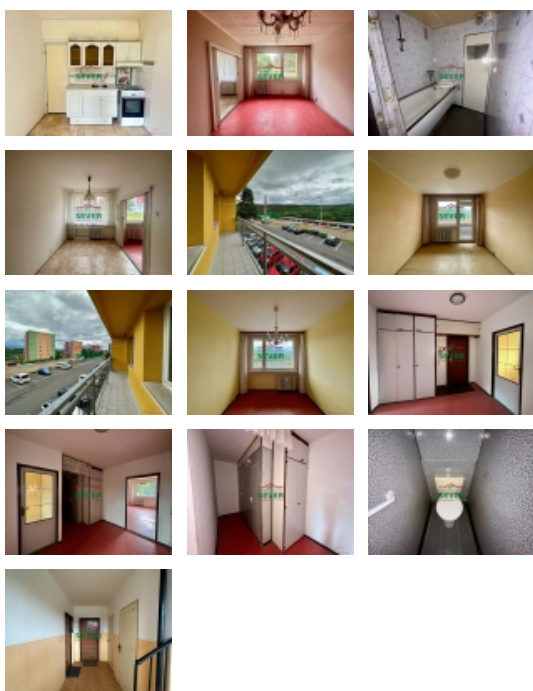

Nemovitost nabízí

Nemovitosti SEVER s.r.o.

Josefa Skupy 2357, 434 01 Most