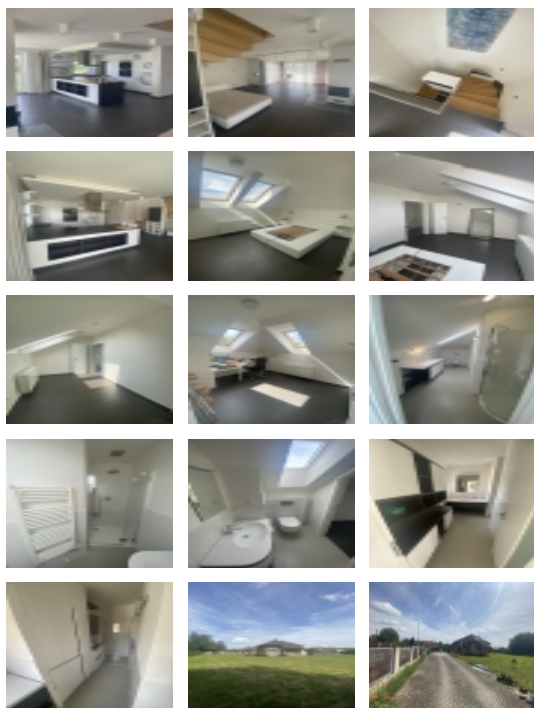

Informace o nemovitosti

Číslo podlaží v domě	1
Počet podlaží objektu	1
Celková podlahová plocha (m²)	110
Druh objektu	cihlová
Stav objektu	dobrý
Vlastní pozemek (m²)	1059
Umístění objektu	klidná část obce
Vybaveno	Částečně zařízeno
Topení	Lokální - plynové
Zastavěná plocha (m²)	110
Plocha parcely (m²)	1059
Užitná plocha (m²)	110
Plocha zahrady (m²)	1059
Druh stavby	rodinný dům, rekreační chalupa, rekreační pozemek
Poloha objektu	v bloku