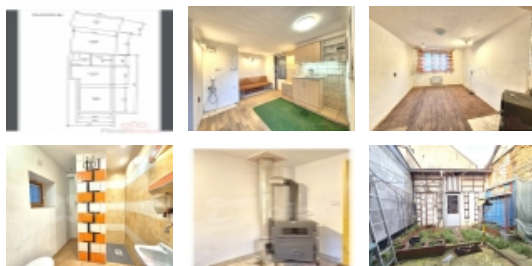

Prodej řadového RD, 35 m2, Želatovice (okres Přerov)

Exkluzivní prodej rodinného domu v Želatovicích

ČÍSLO ZAKÁZKY: 226449 TYP ZAKÁZKY: prodej

LOKALITA: Želatovice (okres Přerov)

Exkluzivní prodej rodinného domu v Želatovicích

V exkluzivním zastoupení majitele si Vám dovoluujeme nabídnout ke koupi menší cihlový domeček v obci Želatovice.

Nemovitost je napojena na elektřinu, obecní kanalizaci a má na pozemku vlastní vrtanou studnu.

Jde o dispozici 1+1 se sociálním zařízením a komůrkou. Vytápění v kuchyni, chodbičce a koupelně je podlahové a v pokoji je elektrický přímotop a kamna na tuhá paliva.

Elektroinstalace v mědi.

K dispozici je malý dvoreček, který můžete využít k pěstování bylinek, posezení a relaxaci. Dále se zde nachází i dílna o výměře 9 m2.

Možnost rozšíření bydlení do půdního prostoru.

Nemovitost můžete využít i k podnikání, jako sídlo firmy, kancelář či k provozování služeb (kadeřnictví, kosmetika, atd.).

V blízkosti domu je autobusová zastávka.

Obec Želatovice jsou velmi vyhledávanou lokalitou, vzdálenost od domu do Kauflandu na Želatovské ulici je pouhých 2,5 km. Je zde MŠ, ZŠ, sportoviště, obecní úřad, knihovna a jiné.

Více informací Vám poskytne realitní specialista.

CENA: (za nemovitost) **1 430 000,- Kč**

Informace o nemovitosti

Druh objektu	cihlová
Stav objektu	velmi dobrý
Vlastnictví	osobní
Vlastní pozemek (m2)	63
Vybaveno	Nezařizeno

Nemovitost nabízí

Bidli reality, a.s.

Jindřišská 889/17
Nové Město
110 00 Praha 1