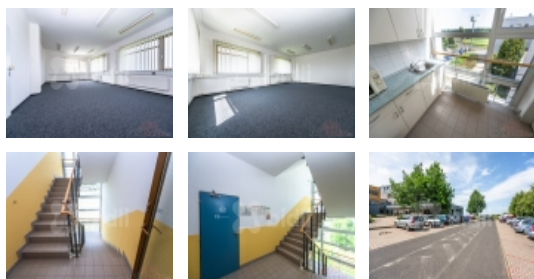

Pronájem kanceláří, Zdiby (okres Praha-východ)

bidli

Pronájem kanceláře v logistickém centru Zdiby

ČÍSLO ZAKÁZKY: 217993 TYP ZAKÁZKY: pronájem

LOKALITA: Zdiby (okres Praha-východ), Pražská

Pronájem kanceláře v logistickém centru Zdiby

Nabízíme k dlouhodobému pronájmu kancelářské prostory 55 m² v rámci komerční budovy logistického centra ve Zdobech. Jedná se o nevybavený prostor v podobě jedné místnosti v 2.NP (1. patro). Místnost je vybavena světlou, zátěžovým kobercem a vertikálními žaluziemi v oknech. Sdílené toalety jsou umístěny na patře.

V budově je k dispozici veřejná restaurace. Vedle budovy parkoviště. Místo se nachází na příjezdu do Zdob od Dolních Chaber, tj. pouhých 500 m za hranicí Prahy hl.m. 8 min jízdy autobusem PID z metra C Kobylisy.

Varianty:

Smlouva na rok s automatickou prolongací.

Při uzavření nájemní smlouvy na 2 roky nabízí pronajímatel 1 měsíční nájem zdarma. Kanceláře jsou připraveny k nastěhování.

Požadovaná kauce ve výši 3x měsíční nájem. V případě zájmu volejte makléře.

CENA: (za měsíc) **12 650,- Kč**

Informace o nemovitosti

Číslo podlaží v domě	2
Druh objektu	smíšená
Stav objektu	velmi dobrý
Energetická třída	G - Mimořádně nevhodná
Telekomunikace	Telefon Internet Vedení PC sítě

Nemovitost nabízí

Bidli reality, a.s.

Jindřišská 889/17
Nové Město
110 00 Praha 1