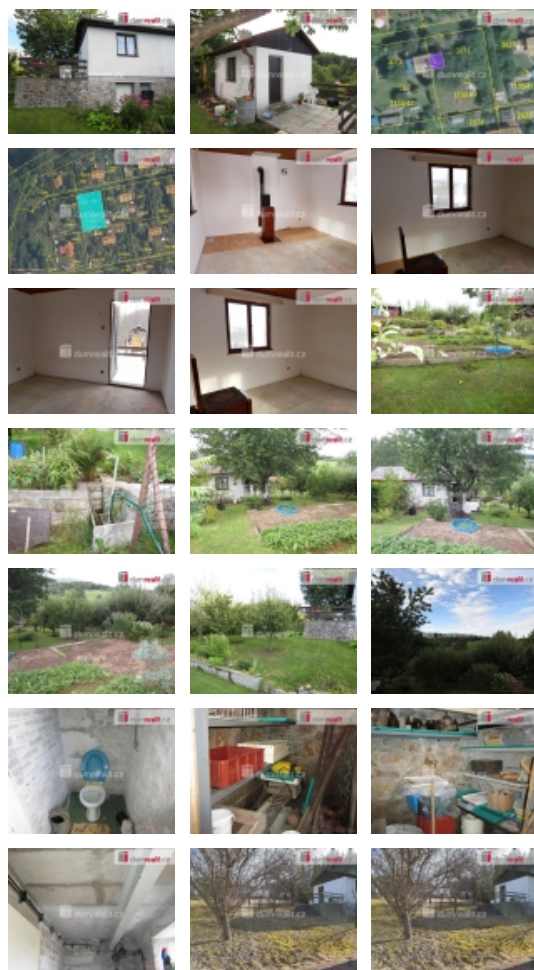

Informace o nemovitosti

Počet podlaží objektu	2
Druh objektu	cihlová
Stav objektu	dobrý
Energetická třída	G - Mimořádně nevhodná
Vlastní pozemek (m2)	395
Užitná plocha (m2)	395