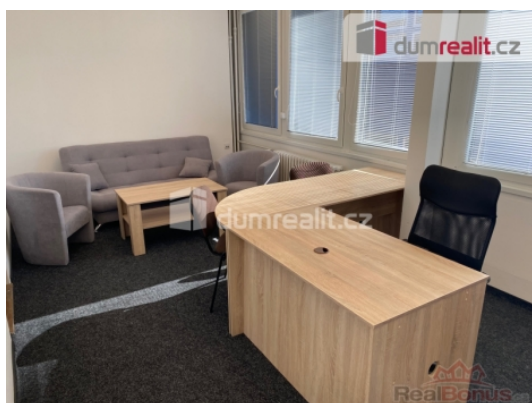

Pronájem kanceláří, Břeclav

Pronájem kanceláří, Břeclav

ČÍSLO ZAKÁZKY: 650012 TYP ZAKÁZKY: pronájem

LOKALITA: Břeclav, náměstí T. G. Masaryka

Pronájem kanceláří, Břeclav

(+ zálohy na energie a služby), Dumrealit.cz Vám zprostředkuje pronájem dvou kanceláří v 3.NP (2.patro) komerční budovy v samém centru města Břeclavi. Jedna místnost je průchozí do druhé. První místnost lze využít např. jako čekárnu. K dispozici společné prostory na patře - kuchyňka, sociální zázemí. Přístup do budovy neomezen. Vhodné pro administrativní činnost, díky umývadlu v jedné z místností také např. pro kosmetické služby. K pronájmu dle dohody. V případě potřeby lze kanceláře po domluvě vybavit zakázkovým nábytkem. Zvolte podnikání ve středu města. Doporučujeme k pronájmu. Ev. číslo: 649398. Energetický štítek: F (243 kWh/m2/rok).