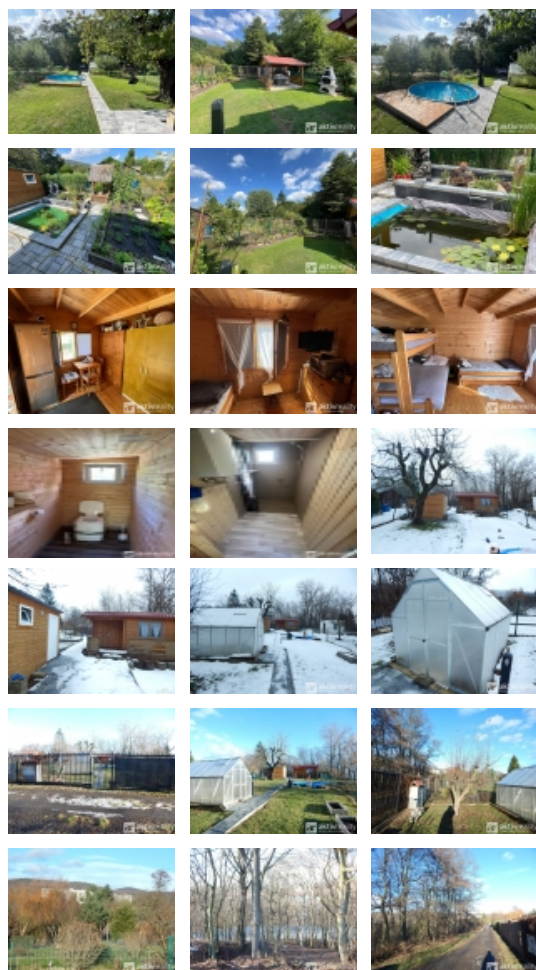

Přestože příroda ještě spí, je nejvyšší čas přemýšlet, jak využít nastávající volné chvíle a co nejvíce uspokojí naši vášeň pro zahrádkářství a relaxační pobyt v přírodě.

Jaro je za rohem a tak si již dnes dovoluji si nabídnout zprostředkování prodeje malebné a s láskou udržované zahrady v osobním vlastnictví v zahrádkářské oblasti Pod Koldomem, nacházející se v okrajové části města Litvínova, obklopené zelení, na úpatí Krušných hor. Stranou od veškerého městského ruchu najdeme rekreační oblast s dostupností veškeré občanské vybavenosti města.

Dřevěná chatka s obytnou plochou 15,6 m² a navazující terasou 7 m² je ve výborném stavu a poskytuje veškeré vybavení k rekreaci, obepíná jí rovinatý oplocený pozemek 407 m² se zatravněnou udržovanou zahradou s ovocnými stromy, okrasnými keři, květinami a záhonky pro pěstování zeleniny, k dispozici prostorný skleník. Pro zajištění veškerého komfortu můžeme využít přílehlou dřevěnou samostatnou stavbu s chemickou toaletou a sprchou, kde teplou vodu zajišťuje boiler.

V zadní části zahrady je vybudována pergola s posezením a přílehlým grilem. Teplé dny nám zpříjemní bazén s pískovou filtrací.

Přízemní rozvržení chaty nabízí dostatečný prostor pro odpočinek v nepříznivém počasí a možnost přespání více osob, také prostor jídelního koutu se stolem a židlemi a nezbytný úložný prostor.

Zahrada je napojena na vodovodní řád s užitkovou vodou pouze pro sezónní využití a na elektřinu. V blízkosti společný zdroj pitné vody s možností neomezeného odběru.

Veškerý vybudovaný komfort včetně vybavení a zapuštěného bazénu o průměru 3,6 m s hloubkou 1,2 m ihned k dispozici bez nutných dalších úprav a investic. Milovníkům zahradničení, pěstitelství a klidného života v přírodě vřele doporučuji. Další informace poskytnu aktivně využití volného času, pro nabíže