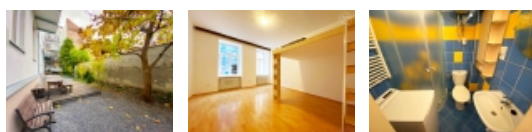

Pronájem bytu 1+1, 33 m2, OV, Brno, Zábřovice (okres Brno-město), ul. Spolková

Byt 1+1, 33m2, centrum Brna, Ul. Spolková

ČÍSLO ZAKÁZKY: 06093 TYP ZAKÁZKY: pronájem

LOKALITA: Brno, Zábřovice (okres Brno-město), Spolková

Byt 1+1, 33m2, centrum Brna, Ul. Spolková

Hledáte byt v centru města, s výbornou dopravní dostupností, pro jednu až dvě osoby a za příznivou cenu?

Potom by Vaší pozornosti neměla ujít tato nabídka.

Jedná se o byt 1+1 v přízemí domu na ulici Spolková, 3 minuty chůze od zastávky Jugoslávská a Tkalcovská. s dostupností do centra během 7 minut.

Největší předností bytu je vyvýšená dvoupostel, díky které získáte prostor navíc a celý pokoj tak působí velmi vzdušně a příjemně.

Menší kuchyňský kout s varnou deskou a digestoří je v místnosti oddělené od pokoje dveřmi. Nachází se tu také nika - výklenek pro umístění např. skříně.

Koupelna je velmi příjemná a najdeme v ní kromě sprchového koutu také pračku, která je součástí vybavení bytu.

Na uskladnění některých věcí se může hodit také sklep, který k bytu náleží. Výhodou je i příjemný vnitroblok - vnitřní zahrádka s posezením a grilem, které je možno využívat.

Byt je volný a k nastěhování dle dohody.

Tento byt je podnajímán se službou ?Váš Domáci?. Co je to služba ?Váš Domáci?? Je to služba, kdy podnájemce automaticky získává:

- plně pojištěný byt s non stop asistenční linkou, kdy pojištění se vztahuje navíc i na odpovědnost za škody způsobené v běžném životě, prodlouženou záruku spotřebičů o 2 roky, a nebo servisní techniky v případě pojistné události (práce zámečníka, opravy havárií).
- zákaznický servis služby ?Váš Domáci? od 9:00 ? 17:00 pro řešení Vašich dotazů a požadavků
- technickou podporu (pro případ, že budete chtít pomoci s technickými záležitostmi na bytě)
- všechny platby na jednom místě (elektřina, plyn?), už nikdy žádné přepisování a upisování distributorům a poskytovatelům internetu, s ukončením podnájmu končí automaticky všechny poskytované služby
- možnost výměny bytu za větší/menší/jinde z portfolia bytů Váš Domáci (Brno, Praha a další města)

Nemovitost nabízí

VITOM realty a finance v.o.s.

Příkop 4, Brno, 602 00