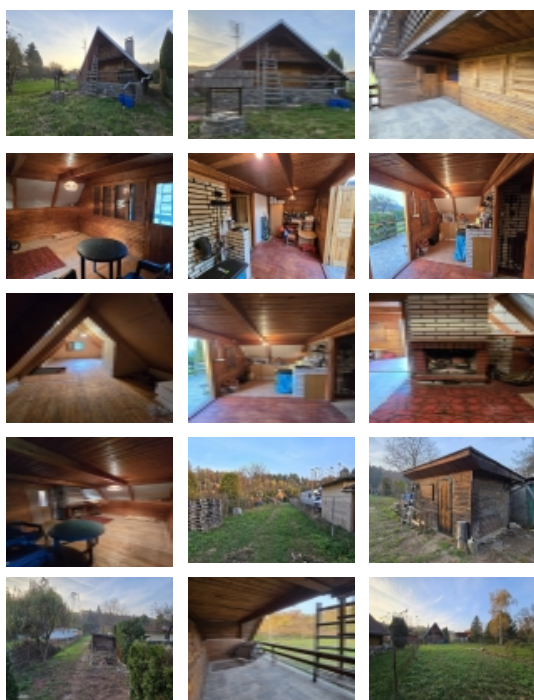

Prodej rekreačního objektu, Bílovice-Lutotín, Bílovice (okres Prostějov)

Prodej rekreační chaty se zahradou - Bělecký mlýn.

ČÍSLO ZAKÁZKY: 948 TYP ZAKÁZKY: prodej

LOKALITA: Bílovice-Lutotín, Bílovice (okres Prostějov)

Prodej rekreační chaty se zahradou - Bělecký mlýn.

Prodej rekreační chaty (zděná s dřevěným obkladem) se zahradou u Běleckého mlýna, 10 km od Prostějova, podsklepená rekreační chata s podkrovím, 54 m² zastavěná plocha, v přízemí je kuchyň a denní místnost s krbem a terasou + vstupní terasa, v podkroví 1 velký pokoj (ložnice) s balkónem, sedlová střecha, el. 230/400 V, voda z vlastní studny. Oplocená zahrada 611 m² obdélníkového tvaru s dobrým příjezdem ze silnice + zadní příjezd, na pozemku stojí dřevěná kůlna, 2 studny a několik porostů. Nachází se v žádané rekreační oblasti u lesa, nedaleko známé restaurace Bělecký Mlýn + vlaková zastávka.