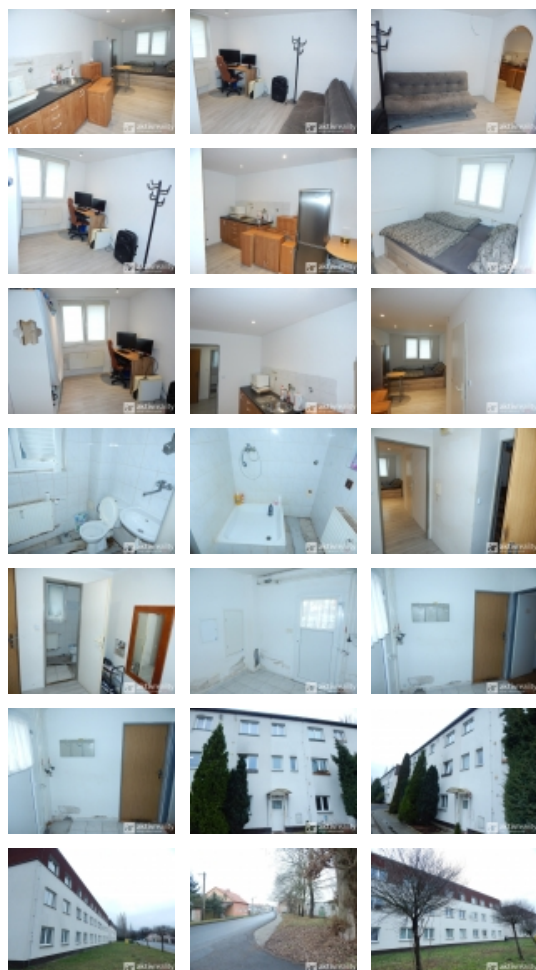

Informace o nemovitosti

Dispozice bytu 1+kk

Číslo podlaží v domě 1

Počet podlaží objektu 3

Celková podlahová plocha (m2) 35