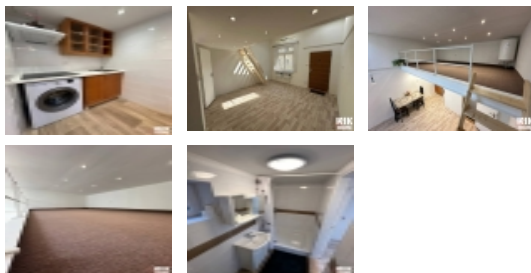

Pronájem bytu 1+kk, 34 m2, OV, Praha 4

Pronájem bytu 1+kk, 34 m2 - Praha 4

ČÍSLO ZAKÁZKY: 00027 TYP ZAKÁZKY: pronájem

LOKALITA: Praha 4

Pronájem bytu 1+kk, 34 m2 - Praha 4

Nabízíme k pronájmu moderní byt 1+kk v Praze 4 ? Michle Tento útulný byt o užitné ploše 34 m2 je částečně zařízený a nachází se ve velmi dobrém stavu. K dispozici je také přístup na domovní terasu a sklep, což poskytuje dodatečné pohodlí.

Lokalita:

Praha 4 ? Michle je klidná a dobře dostupná čtvrť na jihovýchodě Prahy, ideální pro příjemné bydlení. Kombinuje starší zástavbu s moderními komplexy a nabízí vynikající infrastrukturu: školy, obchody, kavárny, sportovní centra a bezproblémové dopravní spojení.

Dopravní dostupnost je výborná, s metrem Kačerov (linka C) vzdáleným pouhých 10 minut. Zastávky tramvají a autobusů jsou do 5 minut chůze.

Pro relaxaci a volný čas se v blízkosti nachází parky, jako je Tyršův vrch a Branické nábřeží, které nabízejí ideální prostředí pro milovníky přírody a aktivního odpočinku.

CENA: (za měsíc) **18 000,- Kč**

Nemovitost nabízí

Klik Home s.r.o.

Pražská 445, 250 81 Nehvizdy

Realitní makléř

Bc. Ivan Kulinich, DiS.

Mobil: +420 776 440 821

kulinich.ivan@klik-home.cz

Informace o nemovitosti

Dispozice bytu	1+kk
Číslo podlaží v domě	1
Počet podlaží objektu	1
Celková podlahová plocha (m2)	34
Druh objektu	smíšená
Stav objektu	dobrý
Energetická třída	G - Mimořádně nevhodná
Vlastnictví	osobní
Vybavení	terasa sklep
Umístění objektu	centrum
Telekomunikace	Telefon Internet