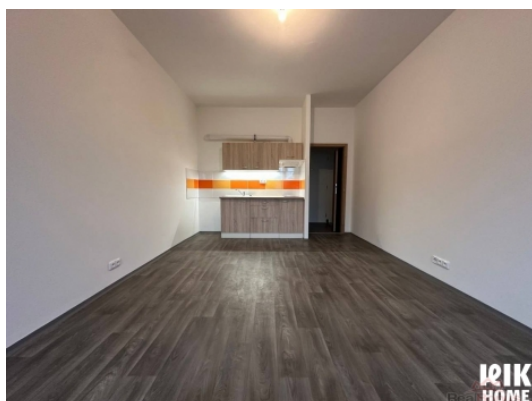

Pronájem bytu 1+kk, 33 m2, OV, Praha 4, ul. Sdružení

Nemovitost nabízí

Klik Home s.r.o.

Pražská 445, 250 81 Nehvizdy

Realitní makléř

Bc. Ivan Kulinich, DiS.

Mobil: +420 776 440 821

kulinich.ivan@klik-home.cz

Pronájem byty 1+kk, 33 m2 - Praha 4

ČÍSLO ZAKÁZKY: 00028 TYP ZAKÁZKY: pronájem

LOKALITA: Praha 4, Sdružení

Pronájem byty 1+kk, 33 m2 - Praha 4

Nabízíme k pronájmu moderní a útulný byt 1+kk v klidné lokalitě Prahy 4 ? Nusle.

Byt o velikosti 33 m2 se nachází na 3. nadzemním podlaží smíšeného domu a je v dobrém stavu. Disponuje prostorným obývacím pokojem spojeným s kuchyňským koutem, koupelnou s vanou a samostatným WC. Byt je částečně zařízený, včetně kuchyňské linky a úložných prostor.

Lokalita Praha 4 ? Nusle

Nusle je malebná čtvrť poblíž centra Prahy, známá svou historickou architekturou a zelenými plochami. Kombinuje klidné bydlení s výbornou dostupností do centra města. V okolí se nachází veškerá občanská vybavenost, včetně obchodů, restaurací, škol a sportovních center.

Dopravní dostupnost

Stanice metra (C) Pankrác je vzdálená pouhých 7 minut. K dispozici jsou také tramvajové a autobusové linky.

CENA: (za měsíc) **17 500,- Kč**

Informace o nemovitosti

Dispozice bytu	1+kk
Číslo podlaží v domě	3
Počet podlaží objektu	6
Celková podlahová plocha (m2)	33
Druh objektu	smíšená
Stav objektu	velmi dobrý
Energetická třída	G - Mimořádně neekonomická
Vlastnictví	osobní
Počet podlaží pod zemí	1
Umístění objektu	centrum
Telekomunikace	Telefon Internet
Ostatní rozvody	Satelit Kabelové rozvody