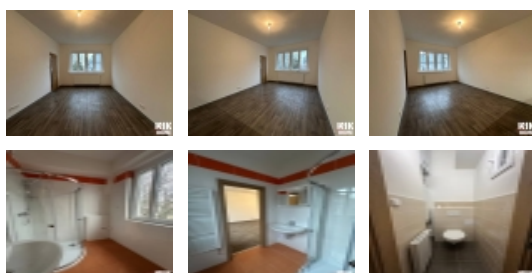

Pronájem bytu 1+kk, 33 m2, OV, Praha 4, ul. Sdružení

Nemovitost nabízí

Klik Home s.r.o.

Pražská 445, 250 81 Nehvizdy

Realitní makléř

Bc. Ivan Kulinich, DiS.

Mobil: +420 776 440 821

kulinich.ivan@klik-home.cz

Pronájem byty 1+kk, 33 m2 - Praha 4

ČÍSLO ZAKÁZKY: 00028 TYP ZAKÁZKY: pronájem

LOKALITA: Praha 4, Sdružení

Pronájem byty 1+kk, 33 m2 - Praha 4

Nabízíme k pronájmu moderní a útulný byt 1+kk v klidné lokalitě Prahy 4 ? Nusle.

Byt o velikosti 33 m2 se nachází na 3. nadzemním podlaží smíšeného domu a je v dobrém stavu. Disponuje prostorným obývacím pokojem spojeným s kuchyňským koutem, koupelnou s vanou a samostatným WC. Byt je částečně zařízený, včetně kuchyňské linky a úložných prostor.

Lokalita Praha 4 ? Nusle

Nusle je malebná čtvrť poblíž centra Prahy, známá svou historickou architekturou a zelenými plochami. Kombinuje klidné bydlení s výbornou dostupností do centra města. V okolí se nachází veškerá občanská vybavenost, včetně obchodů, restaurací, škol a sportovních center.

Dopravní dostupnost

Stanice metra (C) Pankrác je vzdálená pouhých 7 minut. K dispozici jsou také tramvajové a autobusové linky.

CENA: (za měsíc) **17 500,- Kč**

Informace o nemovitosti

Dispozice bytu	1+kk
Číslo podlaží v domě	3
Počet podlaží objektu	6
Celková podlahová plocha (m2)	33
Druh objektu	smíšená
Stav objektu	velmi dobrý
Energetická třída	G - Mimořádně neekonomická
Vlastnictví	osobní
Počet podlaží pod zemí	1
Umístění objektu	centrum
Telekomunikace	Telefon Internet
Ostatní rozvody	Satelit Kabelové rozvody