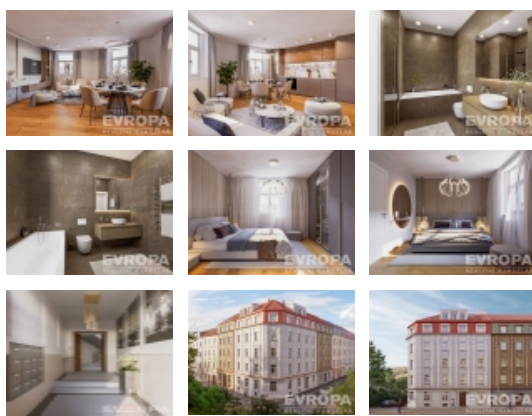

Nabízíme k prodeji byt o dispozici 2+kk, se sklepem 2,33m², který se nachází v 5. nadzemním podlaží nového projektu Rohák u Botiče.

Provedení bytu je ve vysokém standardu, 3 vrstvé podlahy z pravého dřeva v obytných místnostech, koupelna s velkoformátovými keramickými obklady italské značky Graniti Fiandre. Součástí vybavení koupelny je také žebříkový radiátor a zařizovací předměty značky Vitra a Grohe. Byt je dále vybaven okny s izolačním troj-sklem.