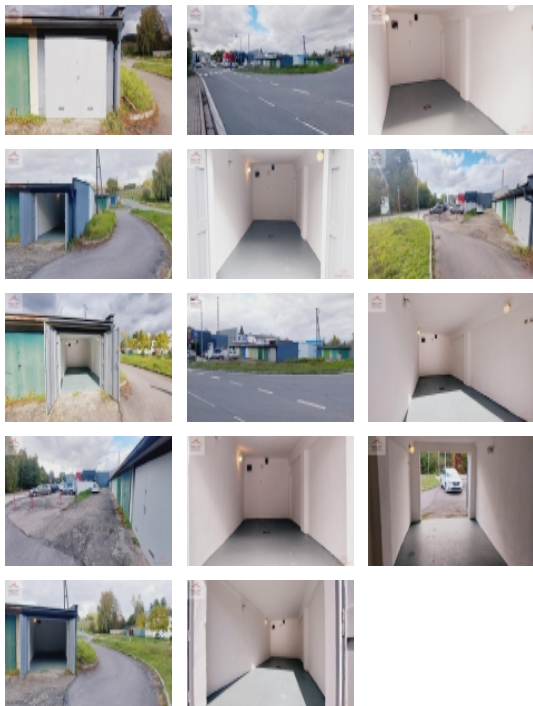

Pronájem garáže, Valašské Meziříčí, Krásno nad Bečvou (okres Vsetín)

Pronájem garáže Valašské Meziříčí, lokalita za Autocentrem Lukáš

ČÍSLO ZAKÁZKY: N1623 TYP ZAKÁZKY: pronájem

LOKALITA: Valašské Meziříčí, Krásno nad Bečvou (okres Vsetín), Masarykova

Pronájem garáže Valašské Meziříčí, lokalita za Autocentrem Lukáš

Nabízíme k pronájmu řadovou garáž ve Valašském Meziříčí v lokalitě za Autocentrem Lukáš. Garáž je na dobře viditelném místě u hlavní komunikace, zastavěná plocha o výměře 22 m². V garáži je funkční elektřina s podružným elektroměrem. Garáž je nově vymalovaná s nově opravenou střešní krytinou. K pronájmu garáž ve Valašském Meziříčí.

CENA: (za měsíc) **2 000,- Kč**

Informace o nemovitosti

Číslo podlaží v domě	1
Druh objektu	cihlová
Stav objektu	velmi dobrý
Umístění objektu	centrum
Vybaveno	Částečně zařízeno
Celková plocha (m²)	18
Druh stavby	garáž
Poloha objektu	řadový

Nemovitost nabízí

Reality Martinka

Polášková 36
Valašské Meziříčí
757 01

Realitní makléř

Mgr. Kamil Martinka

Mobil: +420 777 876 156
vm@reality-martinka.cz