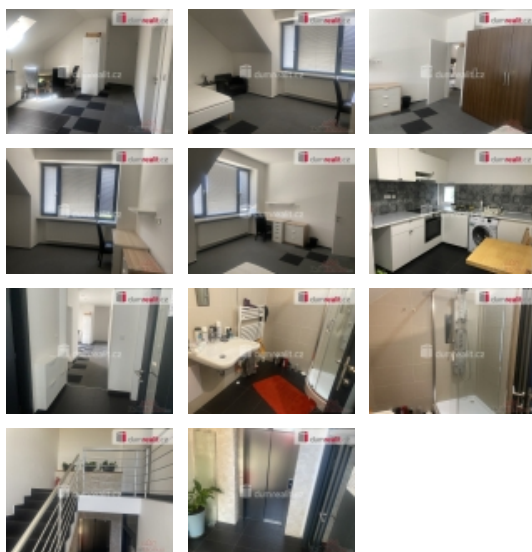

Informace o nemovitosti

Dispozice bytu	1+kk
Číslo podlaží v domě	4
Počet podlaží objektu	5
Celková podlahová plocha (m2)	16
Druh objektu	cihlová
Stav objektu	projekt
Energetická třída	A - Mimořádně úsporná
Vlastnictví	osobní
Užitná plocha (m2)	16