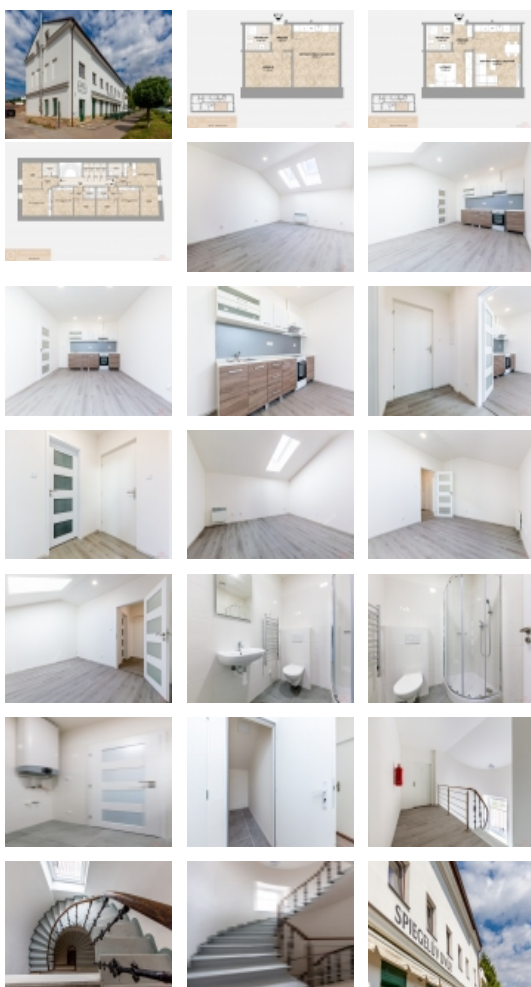

Informace o nemovitosti

Dispozice bytu	2+kk
Číslo podlaží v domě	3
Celková podlahová plocha (m2)	39
Druh objektu	smíšená
Stav objektu	novostavba
Energetická třída	G - Mimořádně nevhodná
Vlastnictví	osobní
Užitná plocha (m2)	39
K dispozici od	01.03.2025