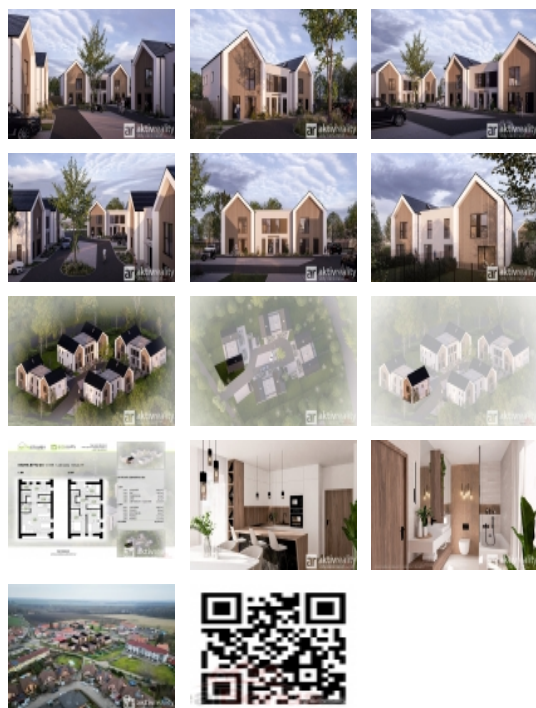

Prodej řadového RD, 87 m², Obříství (okres Mělník)

Prodej rodinného domu 4+kk se zahradou v uzavřeném komplexu rezidenčního bydlení v obci Obříství

ČÍSLO ZAKÁZKY: 01335 TYP ZAKÁZKY: prodej

LOKALITA: Obříství (okres Mělník)

Prodej rodinného domu 4+kk se zahradou v uzavřeném komplexu rezidenčního bydlení v obci Obříství

REZIDENCE KONÍRNA OBŘÍSTVÍ

Pokud hledáte nové bydlení nedaleko Prahy s blízkostí k přírodě, jistě vás zaujme nabídka rodinných domů v nově vznikajícím developerském projektu v Obříství ? v obci s bohatou historií a stále rostoucí atraktivitou bydlení.

Nabízený rodinný dům je situován v rezidenci 12 moderních designových domů.

Moderní pojetí domu pro každého může znamenat něco jiného a záleží jen na Vašich prioritách, jak si právě z tohoto domu nový domov vybudujete.

Dům má k tomu velké předpoklady:

- ☐ jednoduchý půdorys a linie
- ☐ trend propojení obývacího pokoje s kuchyňským koutem a jídelnou
- ☐ použití moderních materiálů
- ☐ velká okna (přirozené světlo a výhled do zahrady)
- ☐ propojení s venkovním prostorem (přímý vstup z obývacího pokoje a kuchyně na terasu)
- ☐ uzavřený komplex zajišťuje bezpečné bydlení nejen pro rodiny s dětmi

Nabízený dům s dispozicí 4+kk s parkovacím stáním a zahradou má užitnou plochu 87,65 m² a zahrada má výměru 104,2 m². Maximální využití ploch zajišťují komfort bydlení. Dispozice je řešena takto:

- ☐ Přízemí:

? ☐ Prostorné zádveří, technická místnost pro pračku a sušičku, obývací pokoj s kuchyní, spíž, toaleta s umyvadlem, schodiště do prvního patra.

- ☐ 1.patro:

? ☐ Chodba, koupelna s toaletou, 3 prostorné pokoje s výměrami

Nemovitost nabízí

Aktivrealty

28. října 919
277 11 Neratovice